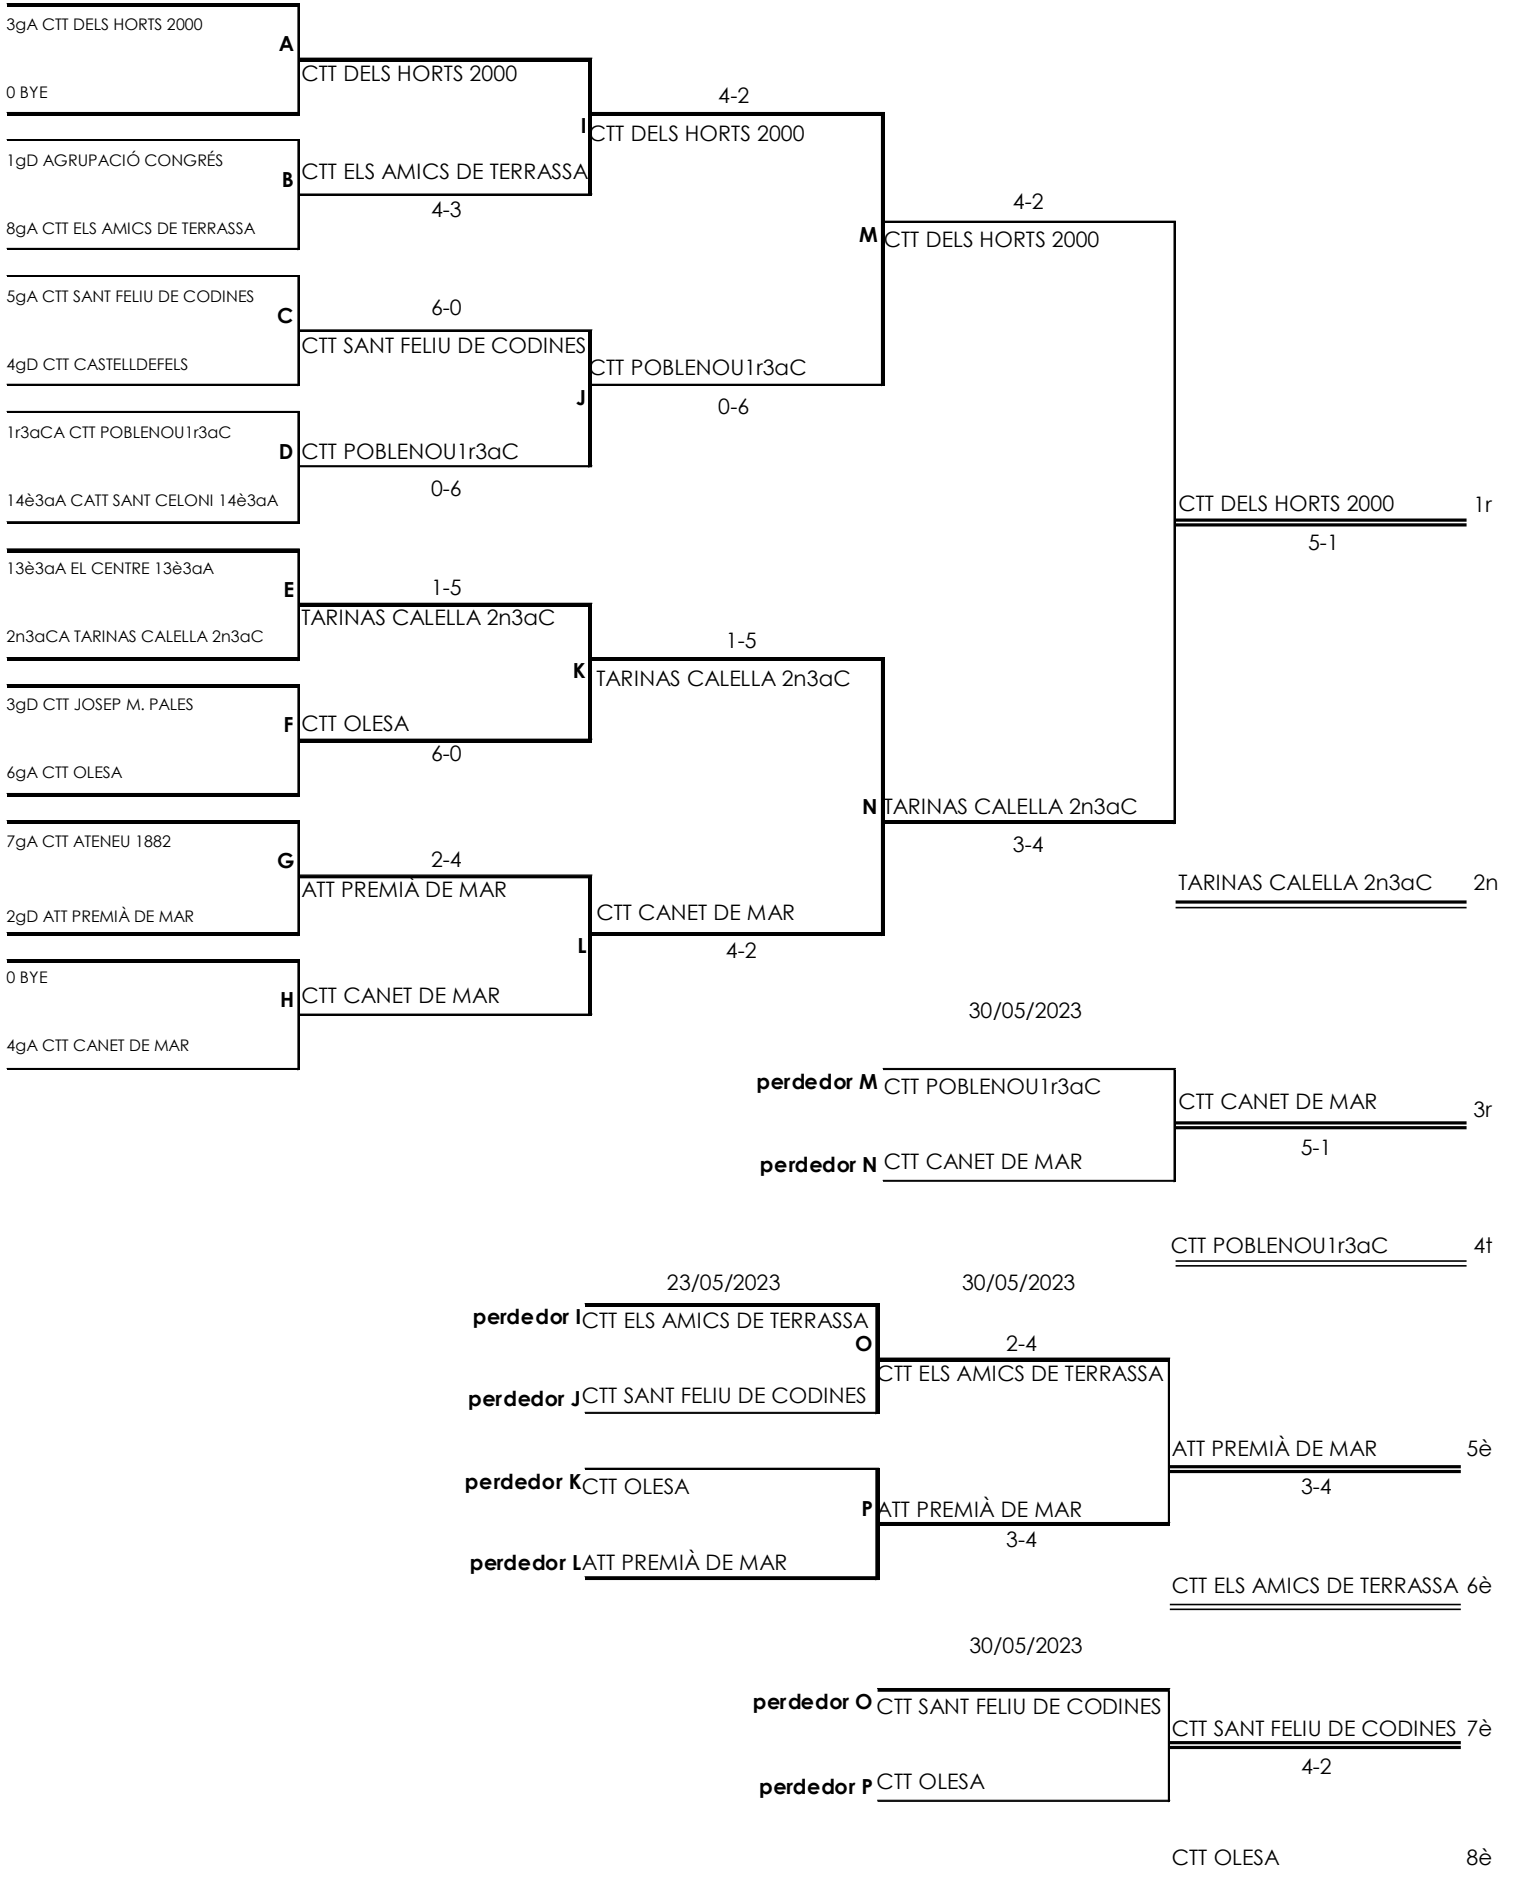

Representació Territorial de Barcelona de la Federació Catalana de Tennis Taula

C/Duquessa d'Orleans, 29 int. Tel: 93 280 27 38 o 93 280 03 00 extensió 4 rtb@fctt.org www.rtbft.com

Temp. 22/23

09/05/2023

16/05/2023

23/05/2023

30/05/2023