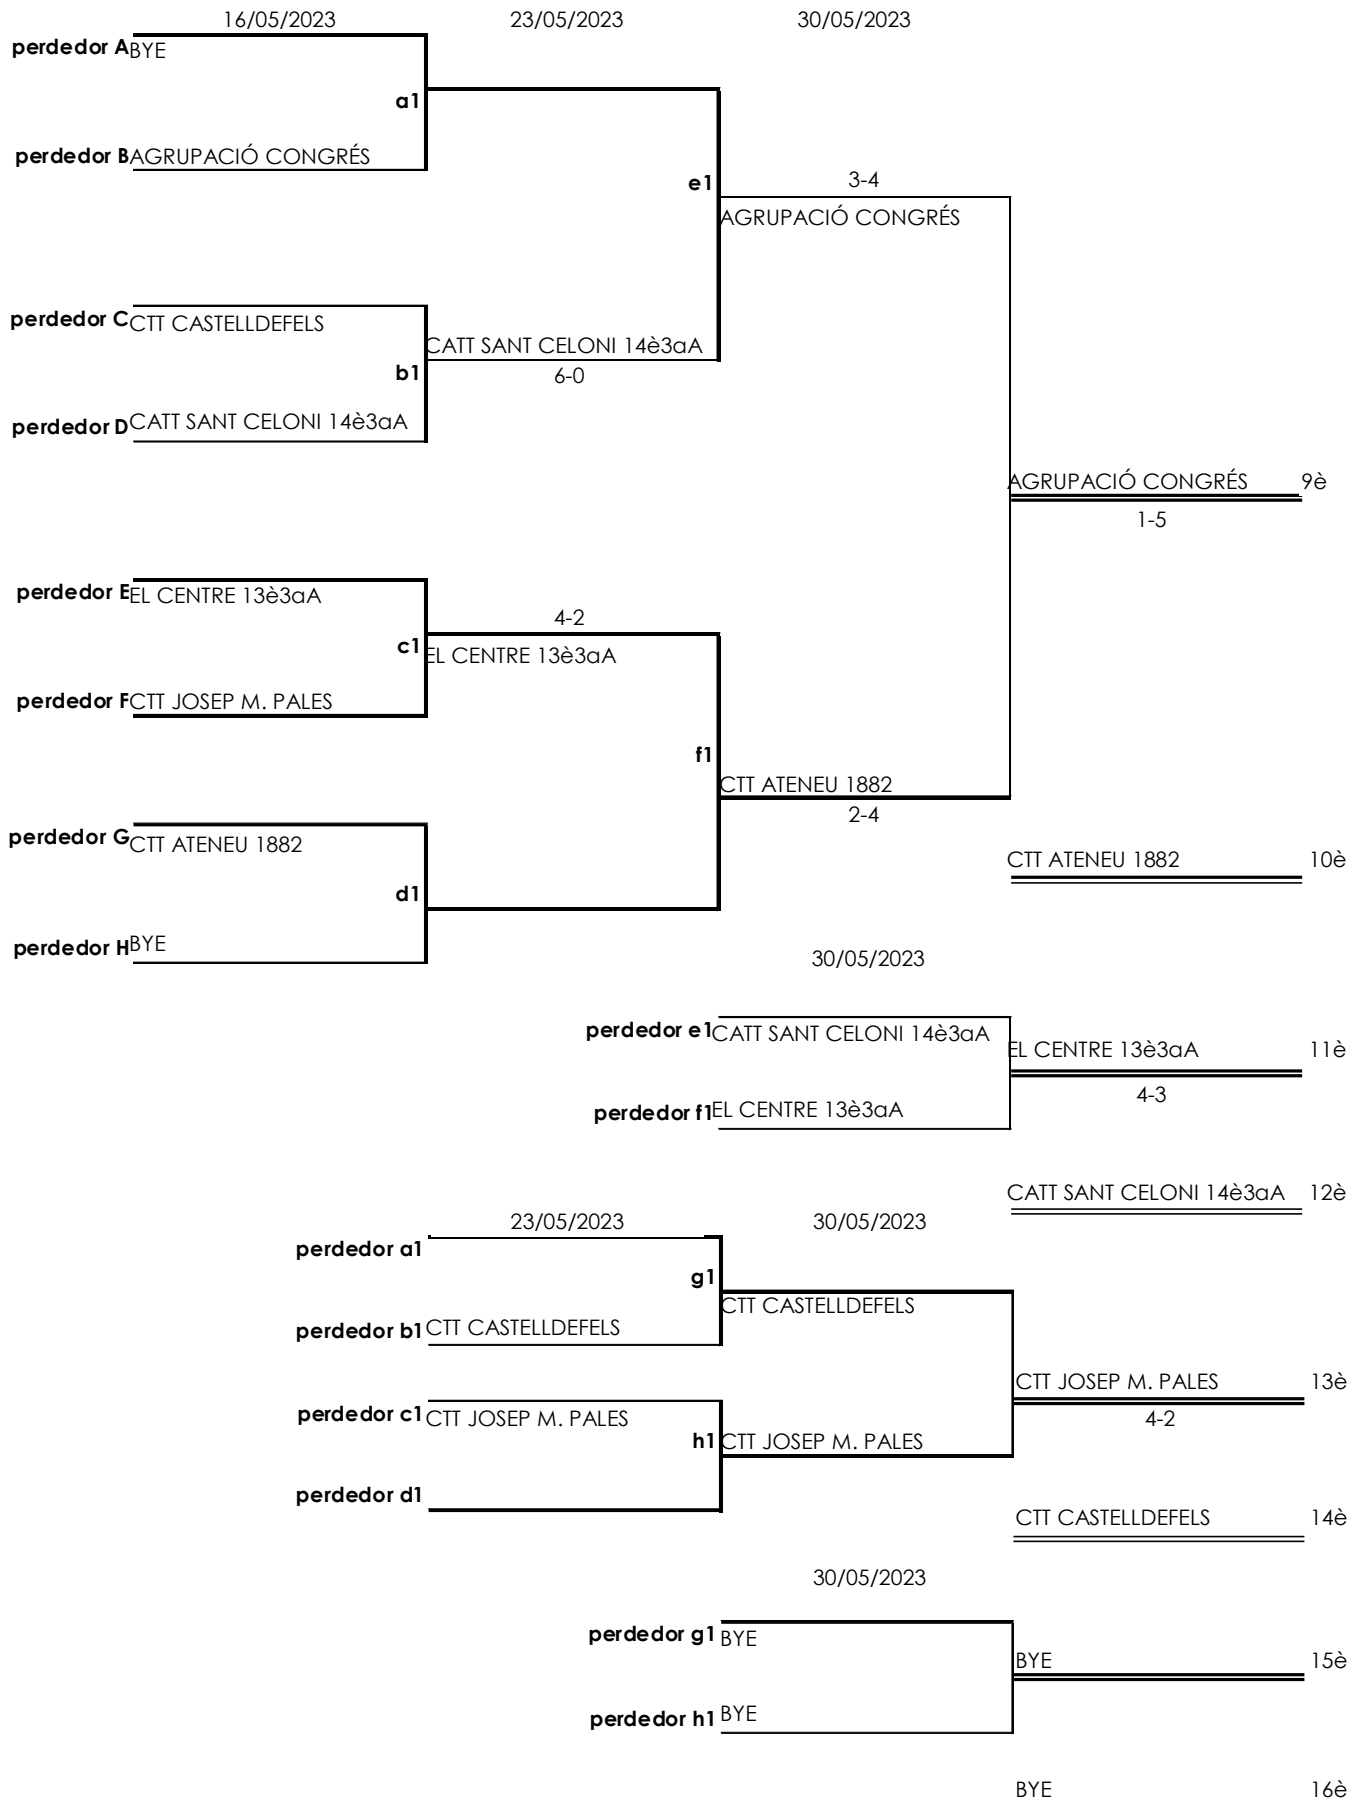

Temp. 22/23

CTT ELS AMICS DE TERRASSA

CTRA. DE MATADEPERA, 323
08225 TERRASSA

Marca Pilota: BUTTERFLY R40+***

Delegat

Sr. MARIÀ ESTRADA
654062666
cttelsamics@gmail.com

CTT ATENEU 1882

C/ FRANCESC MACIÀ, 57 (nou accés)
08970 SANT JOAN DESPI
933731716