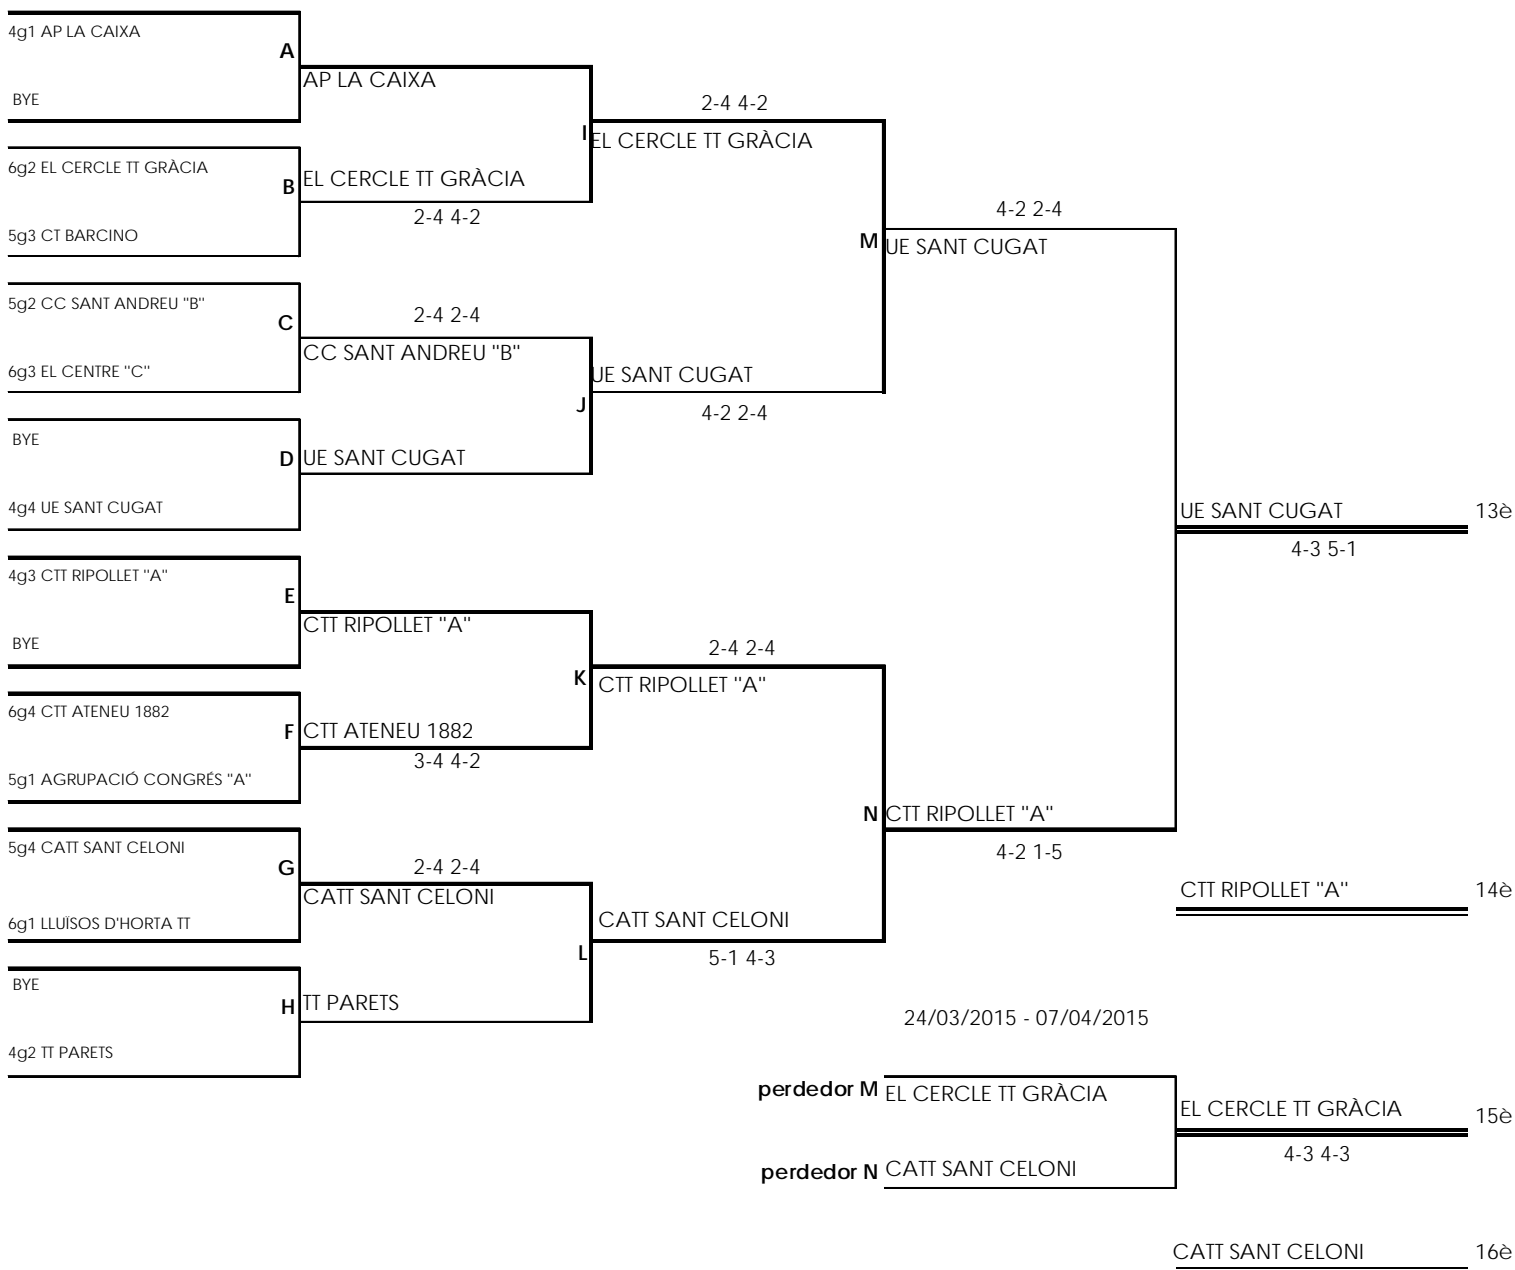

10/02/2015 - 17/02/2015   24/02/2015 - 03/03/2015   10/03/2015 - 17/03/2015   24/03/2015 - 07/04/2015