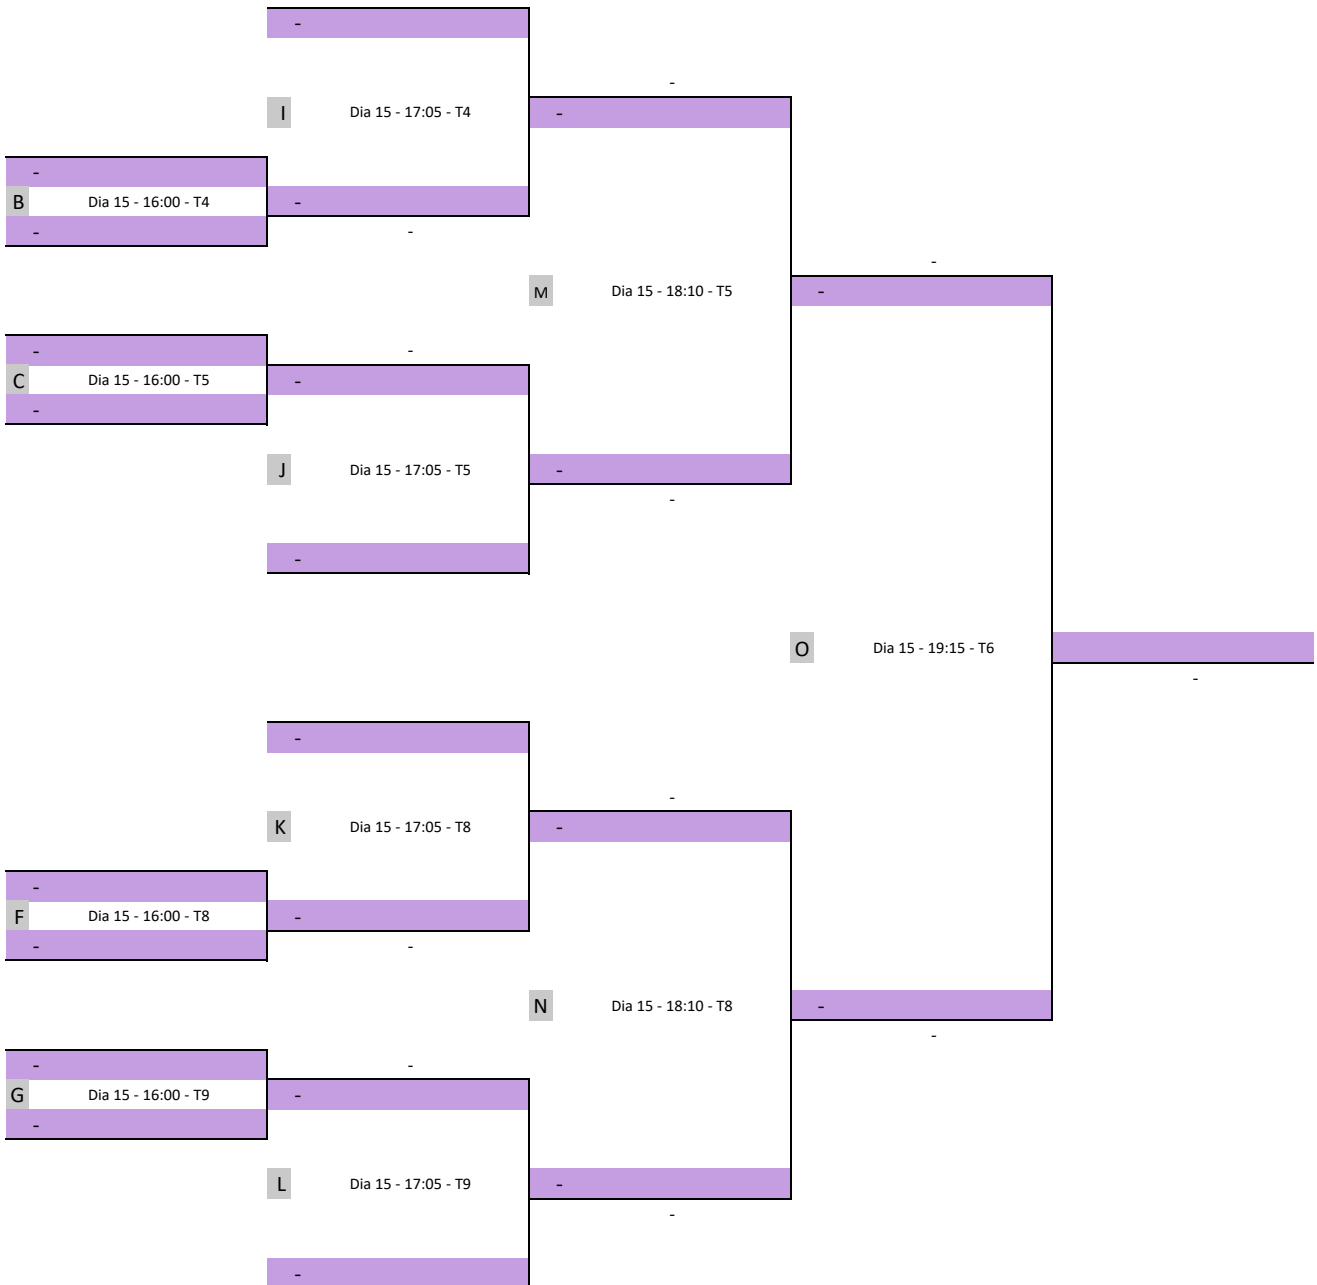

**Campionat de Barcelona per Equips**  
**Reina Elisenda i Calella. 18, 19 de maig i 15, 16 de juny**

**PROVA D'EQUIPS ALEVINS - ELIMINATÒRIES**

1/8 DE FINAL

1/4 DE FINAL

SEMIFINALS

FINAL

**Campionat de Barcelona per Equips**  
**Reina Elisenda i Calella. 18, 19 de maig i 15, 16 de juny**