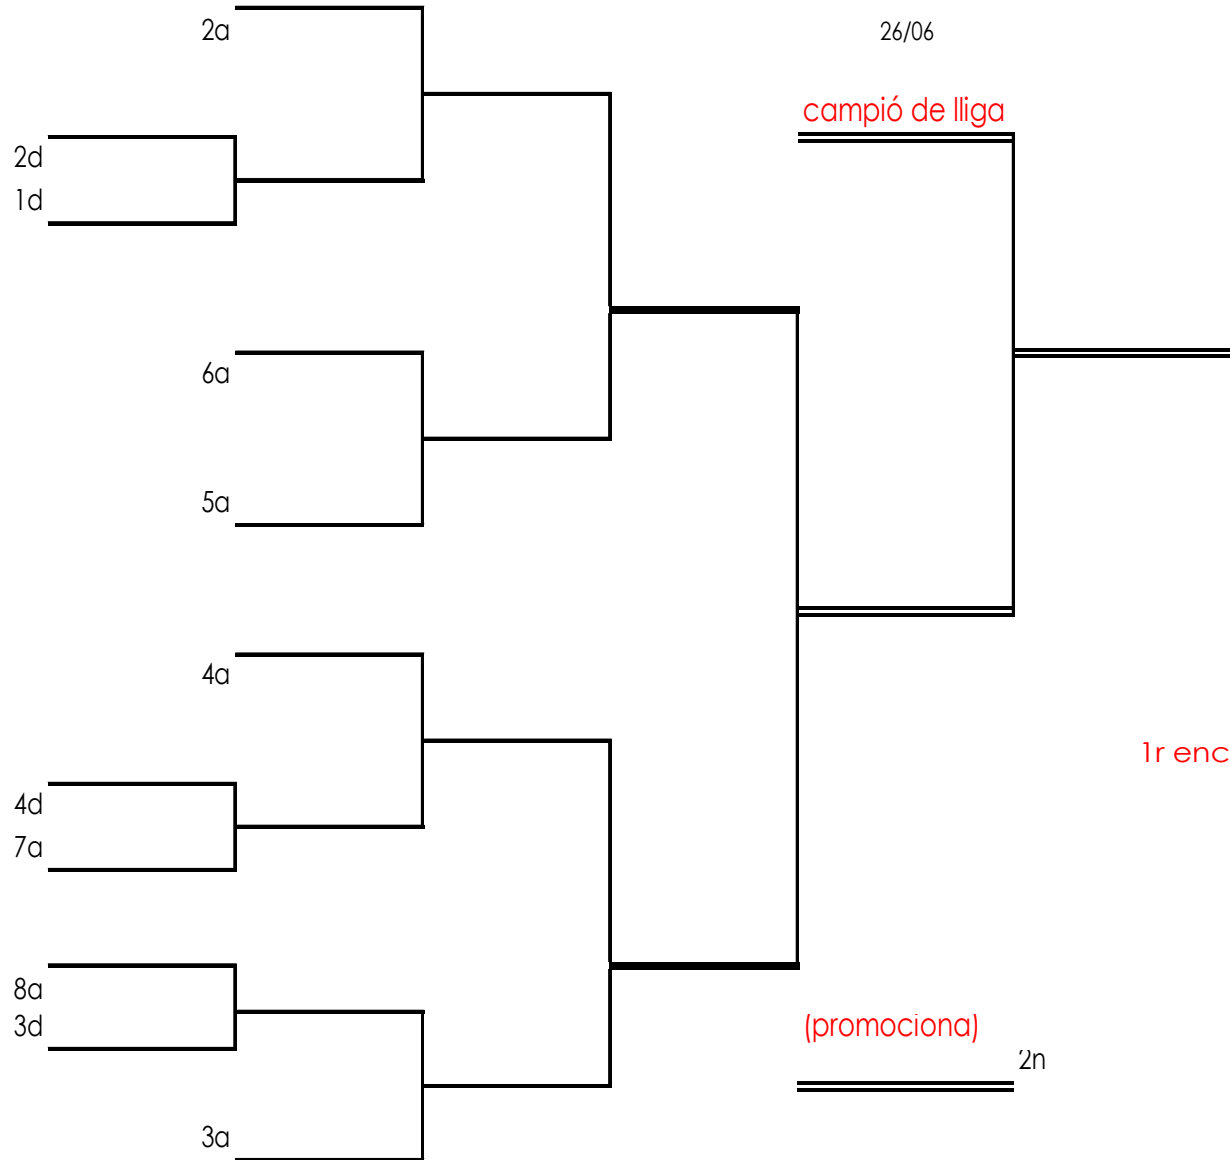

play-off Ascens

-el primer encontre a casa del pitjor classificat-
i en cas d'empat, el del grup amb el n° mes alt.

04/05 - 11/05   18/05 - 25/05   01/06 - 08/06   15/06 - 22/06

FINAL
R.ELISENDA
26/06

play-off Descens
1r encontre a casa del pitjor classificat- baixen els 2
perdedors
11/05 - 18/05