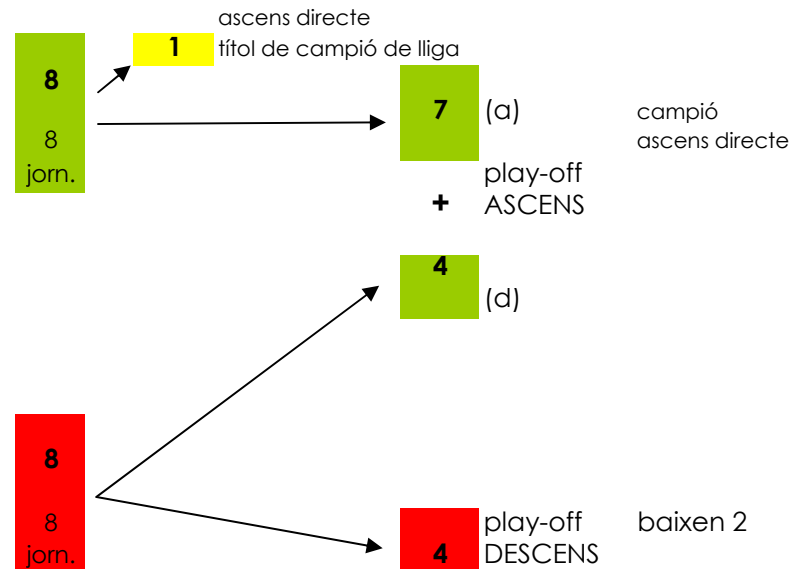

Baixaran 2 equips i promocionarà un.

Promoció especial per accedir a 1ª des de 3ª.

En la categoria de veterans, es crea una promoció especial per accedir a 1ª categoria des de 3ª. El 1r classificat de 3ª disputarà una eliminatòria prèvia amb el 3r classificat de 2ª, el guanyador jugarà la promoció amb l'avantpenúltim de 1ª.

2ª fase, s'enfronten els 4 d'un grup contra els 4 de l'altre, els equips d'un mateix grup no es tornen a enfrontar i valen els resultats de la 1ª fase. El primer classificat del grup A en la segona fase obté el títol de Campió de lliga i una plaça d'ascens a 1ª.

Play-off Ascens: Podran participar tots els equips del grup A excepte el Campió, i els 4 primers del grup D. El primer classificat tindrà la segona plaça d'ascens i jugarà una final amb el Campió de Lliga, per saber qui és el Campió del Play-Off

Play-off descens: Els 4 últims equips del grup D, juguen una eliminatòria a doble encontre. Els perdedors baixen a 3ª.

VETERANS 2ª

1ª FASE

2ª FASE

play-off Ascens

-el primer encontre a casa del pitjor classificat-
i en cas d'empat, el del grup amb el n° mes alt.