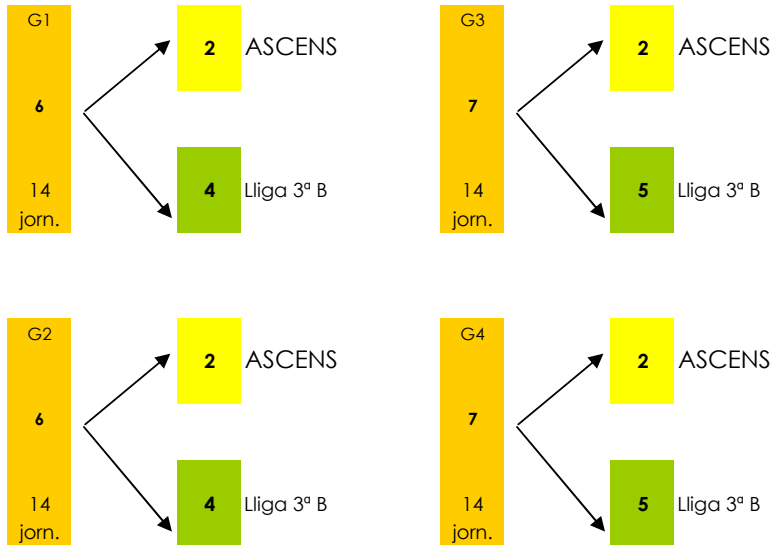

promoció especial

Reina Elisenda 26/06/10

Original

Veterans 3ª

El format definitiu dependrà del nombre d'equips. Previsiblement es formaran 4 grups on es classificaran els 2 primers de cada grup per disputar la fase d'ascens.

El primer classificat de la fase d'ascens és el campió de lliga i puja a 2ª, amb la possibilitat de disputar la promoció a 1ª al 3r classificat de la lliga de 2ª.

Play off: Depenent del nombre d'equips, es pot disputar el títol de campió del play-off i la plaça d'ascens que resta.

Els equips que no es classifiquin per a la fase d'ascens disputaran un nou títol: Campió de Lliga de 3ªB.

1ª FASE

2ª FASE

FASE ASCENS

LLIGA 3ª B

Original

En la categoría de veteranos, es crea una promoción especial per accedir a 1ª categoría des de 3ª. El 1r classificat de 3ª disputarà una eliminatòria prèvia amb el 3r classificat de 2ª, el guanyador jugarà la promoció amb l'avantpenúltim de 1ª.