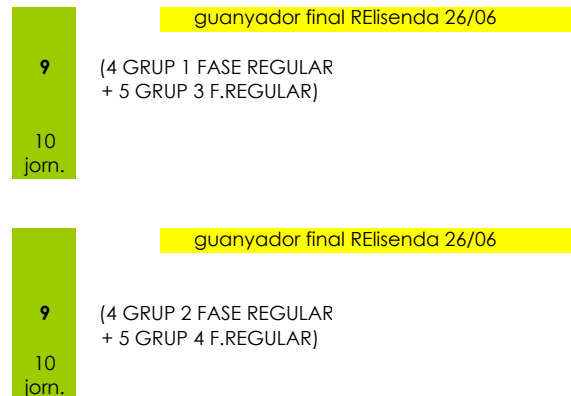

Els equips que no es classifiquin per a la fase d'ascens disputaran un nou títol: Campió de Lliga de 3ªB.

1ª FASE

2ª FASE

FASE ASCENS

LLIGA 3ª B

Original

En la categoría de veteranos, es crea una promoción especial per accedir a 1ª categoría des de 3ª. El 1r classificat de 3ª disputarà una eliminatòria prèvia amb el 3r classificat de 2ª, el guanyador jugarà la promoció amb l'avantpenúltim de 1ª.