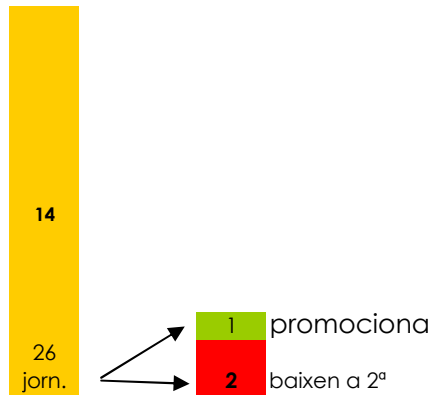

Original

Veterans 1ª

Passa de 10 a 14 equips, els 2 últims classificats a la lliga de 1ª i els dos últims classificats a la fase d'ascens de 2ª a 1ª de la temporada 2008-2009. Lliga d'un grup únic de 14 equips, títol i trofeus de campió i 2n classificat a la lliga.

Baixaran 2 equips i promocionarà un.

Promoció especial per accedir a 1ª des de 3ª.

En la categoria de veterans, es crea una promoció especial per accedir a 1ª categoria des de 3ª. El 1r classificat de 3ª disputarà una eliminatòria prèvia amb el 3r classificat de 2ª, el guanyador jugarà la promoció amb l'avantpenúltim de 1ª.