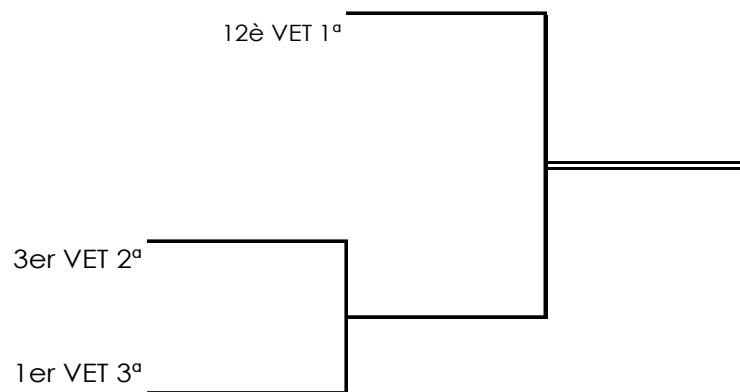

Original

En la categoria de veterans, es crea una promoció especial per accedir a 1ª categoria des de 3ª. El 1r classificat de 3ª disputarà una eliminatòria prèvia amb el 3r classificat de 2ª, el guanyador jugarà la promoció amb l'avantpenúltim de 1ª.

promoció especial

Reina Elisenda 26/06/10