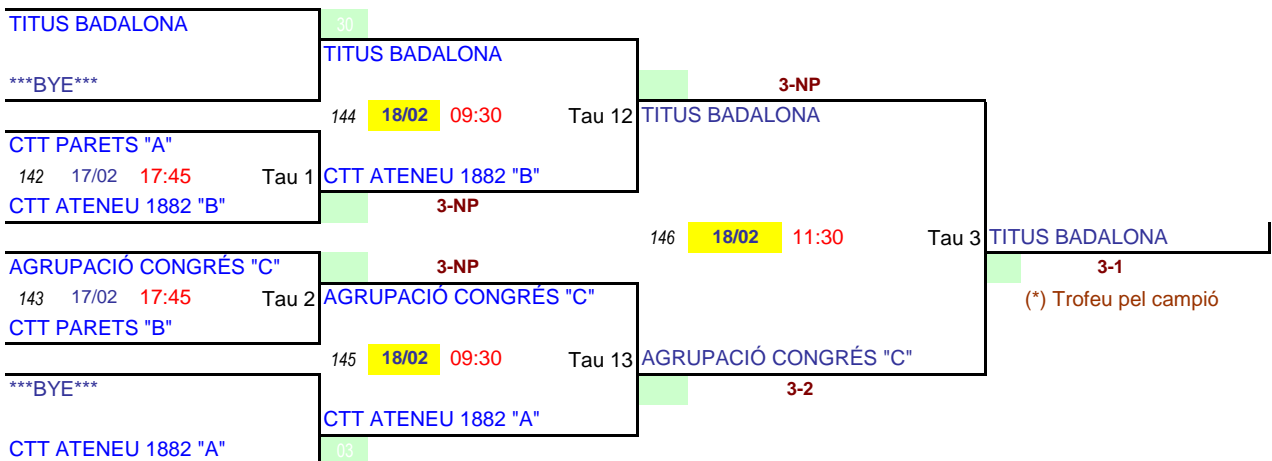

Grup 7: EQ. VETERANS +60 - 1a Fase

	Equip	1	2	3
1	BLANXART XALOC OLESA "A"		3 - 0	3 - 0
2	AGRUPACIÓ CONGRÉS "B"	0 - 3		3 - 1
3	CTT PARETS "B"	0 - 3	1 - 3	

GUAN	PERD	PTS	POS
2	0	4	1
1	1	3	2
0	2	2	3

Ronda	Dia	Hora	Taula	Equip A	Equip B	result
1a ronda	17/02	09:00	Tau 7	1 BLANXART XALOC OLESA "A"	3 CTT PARETS "B"	3 0
2a ronda	17/02	10:45	Tau 7	2 AGRUPACIÓ CONGRÉS "B"	3 CTT PARETS "B"	3 1
3a ronda	17/02	12:30	Tau 7	1 BLANXART XALOC OLESA "A"	2 AGRUPACIÓ CONGRÉS "B"	3 0

EQ. VETERANS +40 - 2a Fase

(acta) (dia) (hora) (taula)

EQ. VETERANS +40 - Consolació

(acta) (dia) (hora) (taula)

EQ. VETERANS +50 - 2a Fase

(acta) (dia) (hora) (taula)

EQ. VETERANS +50 - Consolació

(acta) (dia) (hora) (taula)

EQ. VETERANS +60 - 2a Fase

(acta) (dia) (hora) (taula)

EQ. VETERANS +60 - Consolació

(acta) (dia) (hora) (taula)

RELACIÓ D'EQUIPS INSCRITS

EQUIPS VETERANS +40 (13)

3 GR DE 3 + 1 GR DE 4-> 2 X GRUP A QUADRE FINAL -> LA RESTA A CONSOLACIÓ