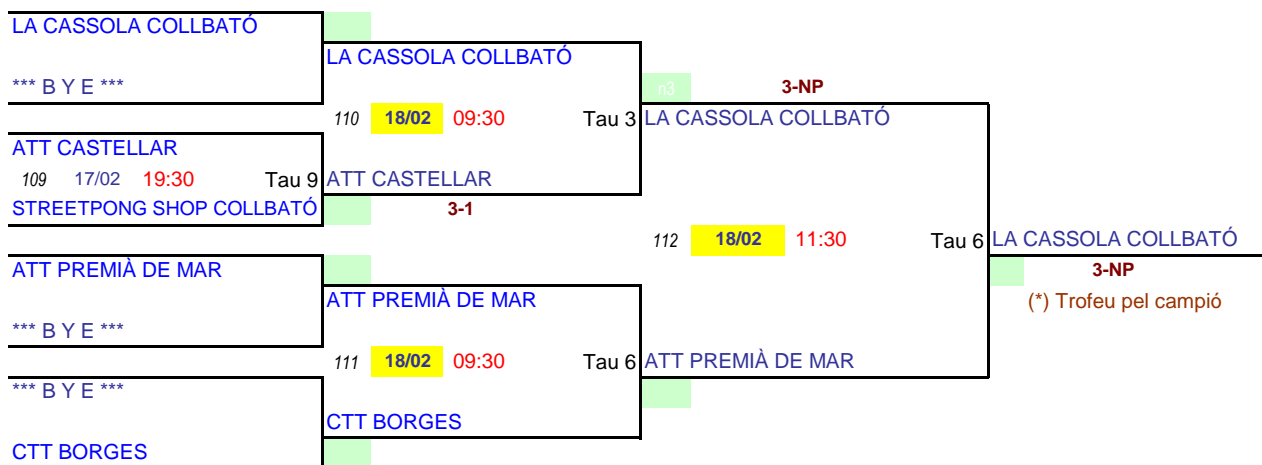

EQ. VETERANS +40 - Consolació

(acta) (dia) (hora) (taula)