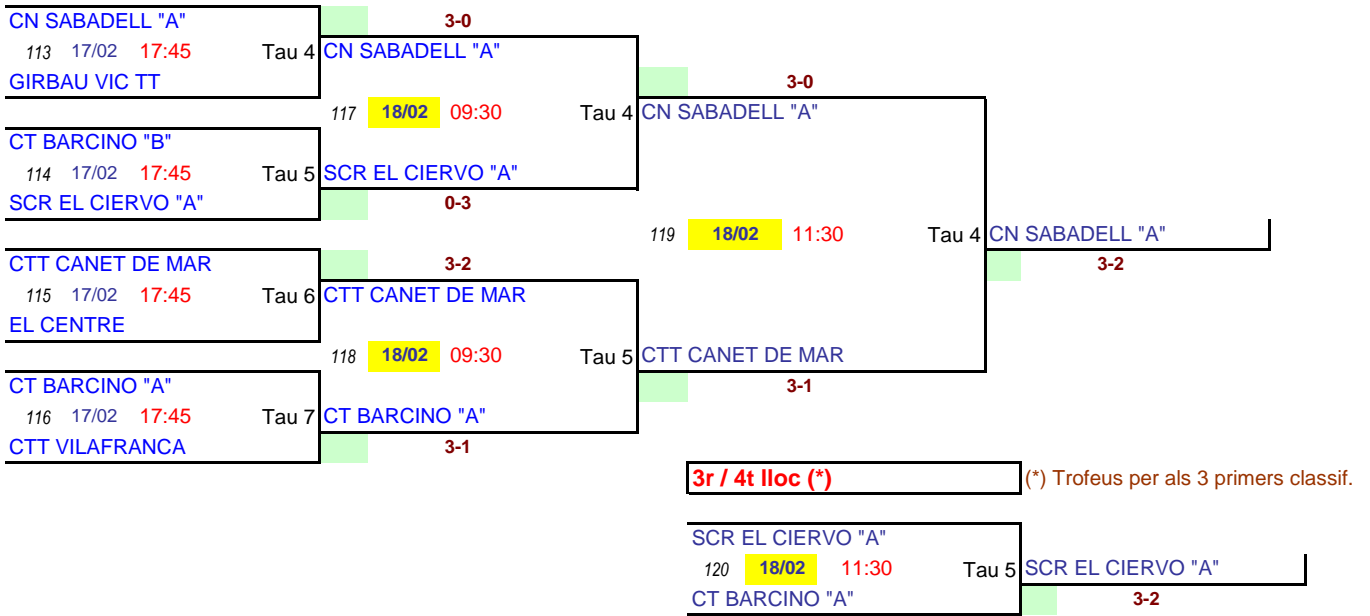

EQ. VETERANS +50 - 2a Fase

(acta) (dia) (hora) (taula)