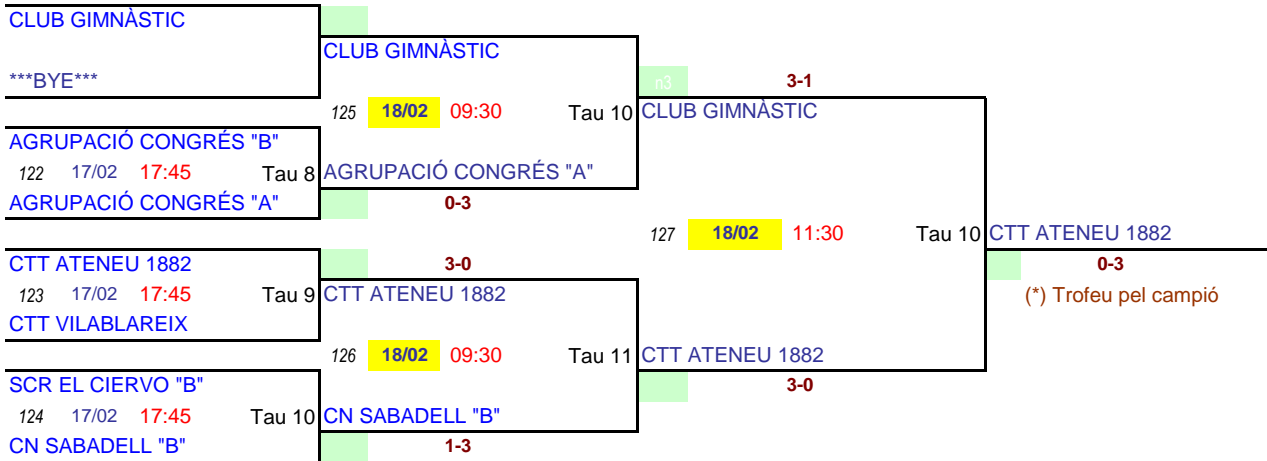

EQ. VETERANS +50 - Consolació

(acta) (dia) (hora) (taula)