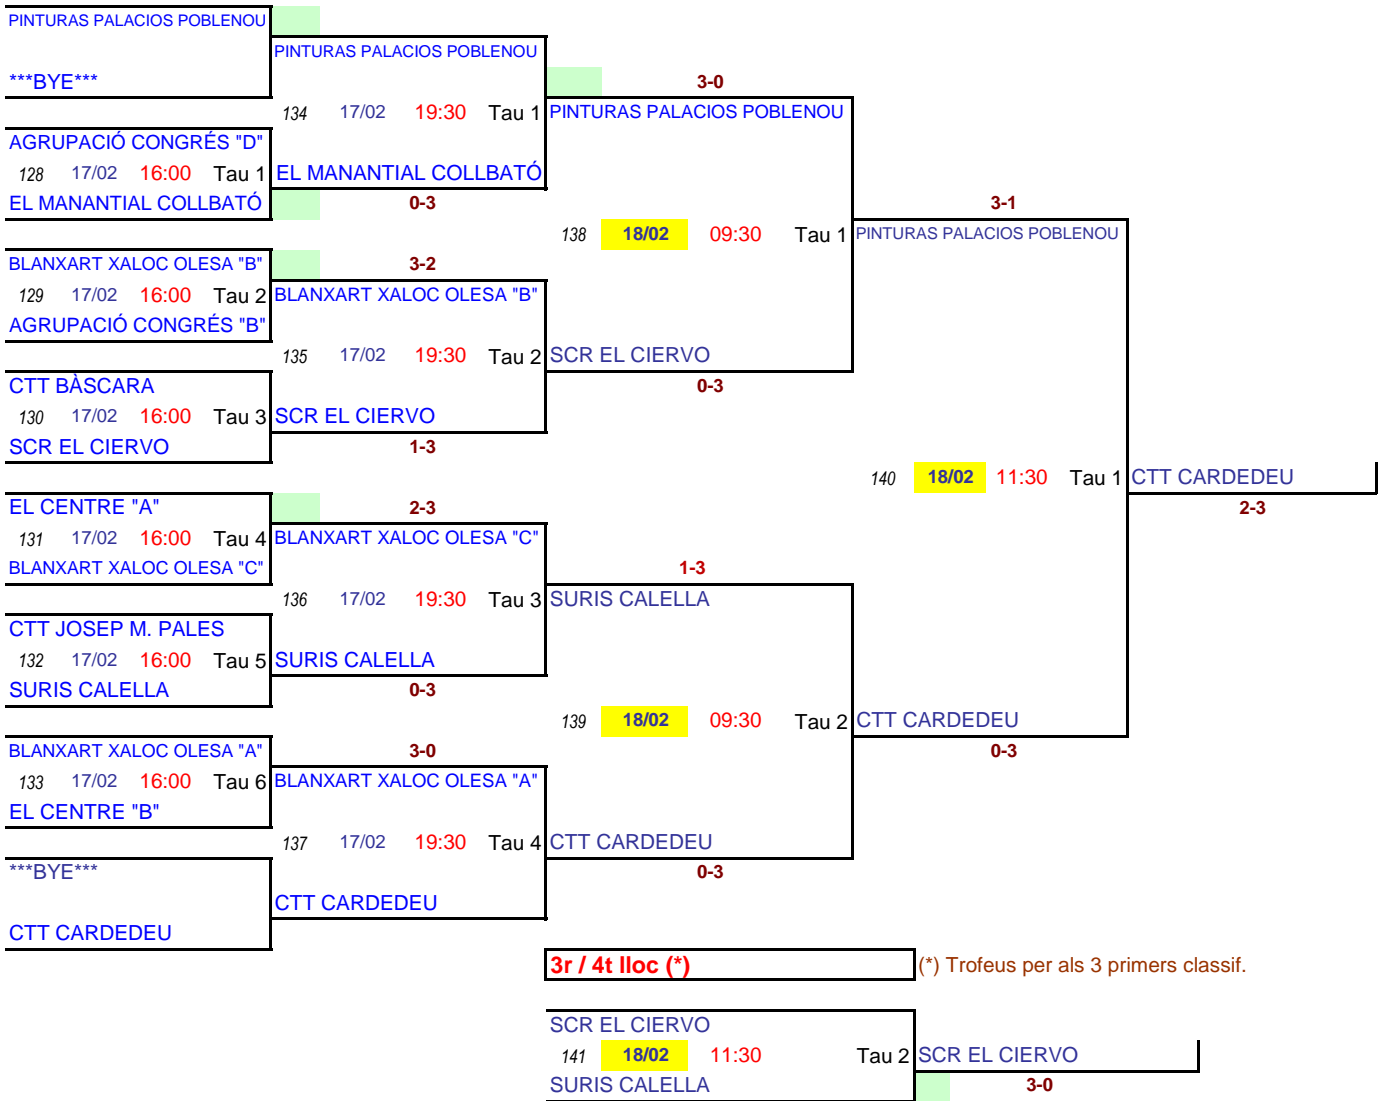

EQ. VETERANS +60 - 2a Fase

(acta) (dia) (hora) (taula)

RELACIÓ D'EQUIPS INSCRITS

EQUIPS VETERANS +40 (13)

3 GR DE 3 + 1 GR DE 4-> 2 X GRUP A QUADRE FINAL -> LA RESTA A CONSOLACIÓ

	nom EQUIP	Rq	JUG 1	JUG 2	JUG 3	JUG 4	JUG 5
1	BLANXART XALOC OLESA	21.120,00	FERNANDEZ Francisco	SUÑE Manel	MOSCOSO Renato Victor	GARCIA Benito	JOFRE Jaume
2	TT PARETS	18.600,00	MOLINA Miguel	RIVERA Jordi	MOMPART Jordi	CUENCA Oscar	MARTÍN Agustí
3	CN SABADELL "A"	15.900,00	BARBERA Joan	WEISZ Ignasi	CANO Andres		
4	CTT ATENEU 1882 "A"	11.700,00	DURAN Roberto Carlos	MANZANO Enric	ALMAGRO Marcos		
5	CN SABADELL "B"	4.560,00	SANCHEZ Maria Dolores	WEISZ Monica	WEISZ Montserrat		
6	SCR EL CIERVO	3.330,00	VILA Jordi	MESA Josep	CODINA Joan Carles		
7	TT PRAT	1.200,00	MARTIN Armando	RABADAN Luis	JULIÀ Fèlix	RUIZ Amador	MONTAGUT Ramon
8	CTT ATENEU 1882 "B"	900,00	MORAN F. José	OSUNA Fco. Jose	TOST Daniel		
9	CTT BORGES	600,00	SALAT Miquel	MACIA Joan Ramon	SOLANS Francesc		
10	LA CASSOLA COLLBATÓ	0,00	SANCHEZ Ismael	GARCIA Manuel	GARCIA Jose Luis	MATEO Daniel	
11	STREETPONG SHOP COLLBATÓ	0,00	FERNÁNDEZ Sergi	TERUEL Jordi	GOTSENS Enric	MALDONADO Esteban	
12	ATT PREMIÀ DE MAR	0,00	REDON Joan	ESCOLA Francisco Javier	SANTIAGO David Jose	BALLESTA Lluís Carles	OLTENASViorel
13	ATT CASTELLAR	0,00	BRETONES Xavier	GALLEGO Pere	FONT Lluís	FERNANDEZ Jose Antonio	CRUELLES Ruben

EQUIPS VETERANS +50 (16)

4 GR DE 4 -> 2 X GRUP A QUADRE FINAL -> 2x GRUP A CONSOLACIÓ

	nom EQUIP	Rq	JUG 1	JUG 2	JUG 3	JUG 4	JUG 5
1	CN SABADELL "A"	15.360,00	WEISZ Joan	WEISZ Pere	MENENDEZ Alex		
2	CTT VILAFRANCA	9.420,00	PAREJA Joan	ESCUDERO Josep Maria	ALVAREZ Antonio	MARTINEZ Josep	BLANCAFORT Jose Maria
3	SCR EL CIERVO "A"	8.910,00	ORTEGA Juan Antonio	VILORO Xavier	BLASCO Vicenç		
4	GIRBAU VIC TT	8.310,00	RIUS Jaume	PLADEVALL Jordi	CUSSÓ Joan	AUSIO Pere	
5	CTT CANET DE MAR	7.170,00	MERCADER Luis	COTS Josep	JODAR Mariano	MAILLO Josep Manel	
6	CTT ATENEU 1882	5.760,00	DIAZ Juan	VINUESA G. Victor	SAIZ David		
7	EL CENTRE	5.220,00	EXPOSITO Juan Antonio	CHACON Alejandro	FELIU Javier	BERNABEU Ricardo	
8	CTT SANT QUINTI DE MEDIONA	3.460,00	MARTI Josep	RAMON Jaume	LLOBET Ramon	RAMÍREZ Angel	
9	CLUB GIMNÀSTIC	3.120,00	VERDEJO Jordi	RODRIGUEZ Jose	PERARNAU Ferran	SANCHEZ Agustin	SANCHEZ Gregorio
10	CT BARCINO "B"	2.580,00	CAUDET Roman	GARCIA-ROJAS Ramon	CHAUME Arturo		
11	CT BARCINO "A"	2.160,00	TORRES Esteve	SOISA Pedro	PEÑA Clemente		
12	SCR EL CIERVO "B"	1.780,00	MADRONA Jordi	PARDELL Ernest	PRETEL Josep		
13	AGRUPACIÓ CONGRÉS "A"	960,00	GARCIA Daniel	SANCHEZ Jose Miguel	PIQUER Carlos	COCHRAN Jordi	
14	AGRUPACIÓ CONGRÉS "B"	480,00	FLORES Emma	MARCA Ramon	PEÑA Ana Maria		
15	CTT VILABLAREIX	320,00	COLL Carlos	DEL BARRIO Angel	PALAT Valenti		
16	CN SABADELL "B"	0,00	GALLARDO Andres	CARCELLER Ramon	PLAYÀ Francesc