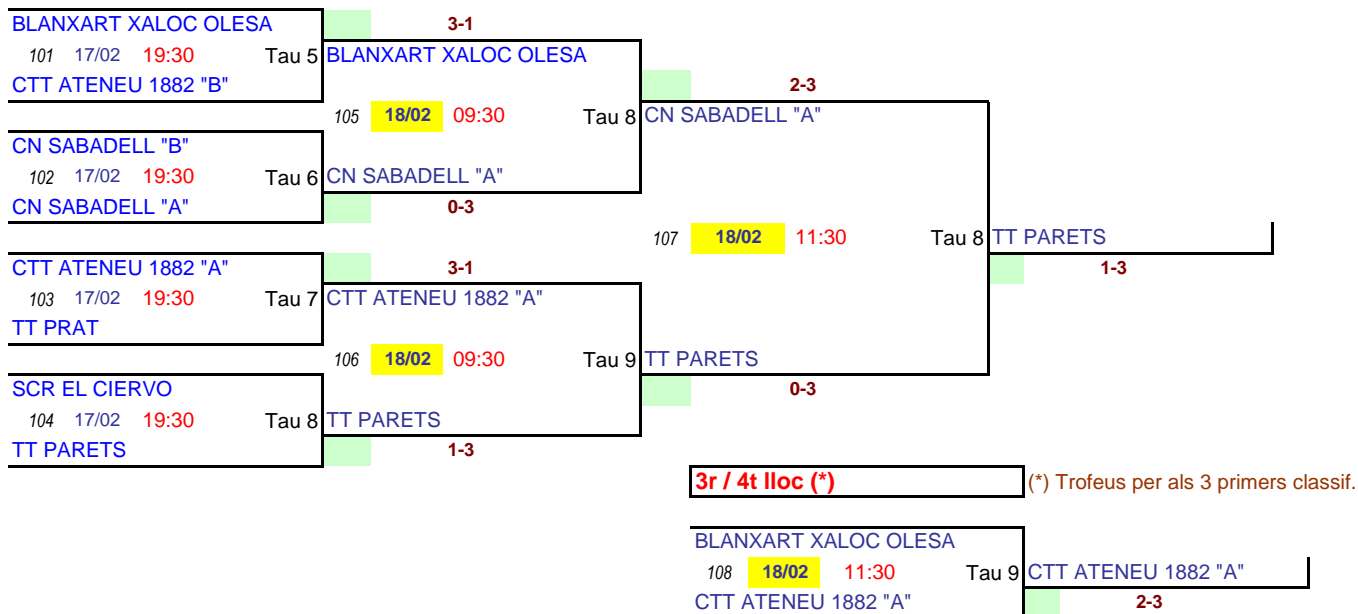

EQ. VETERANS +40 - 2a Fase

(acta) (dia) (hora) (taula)