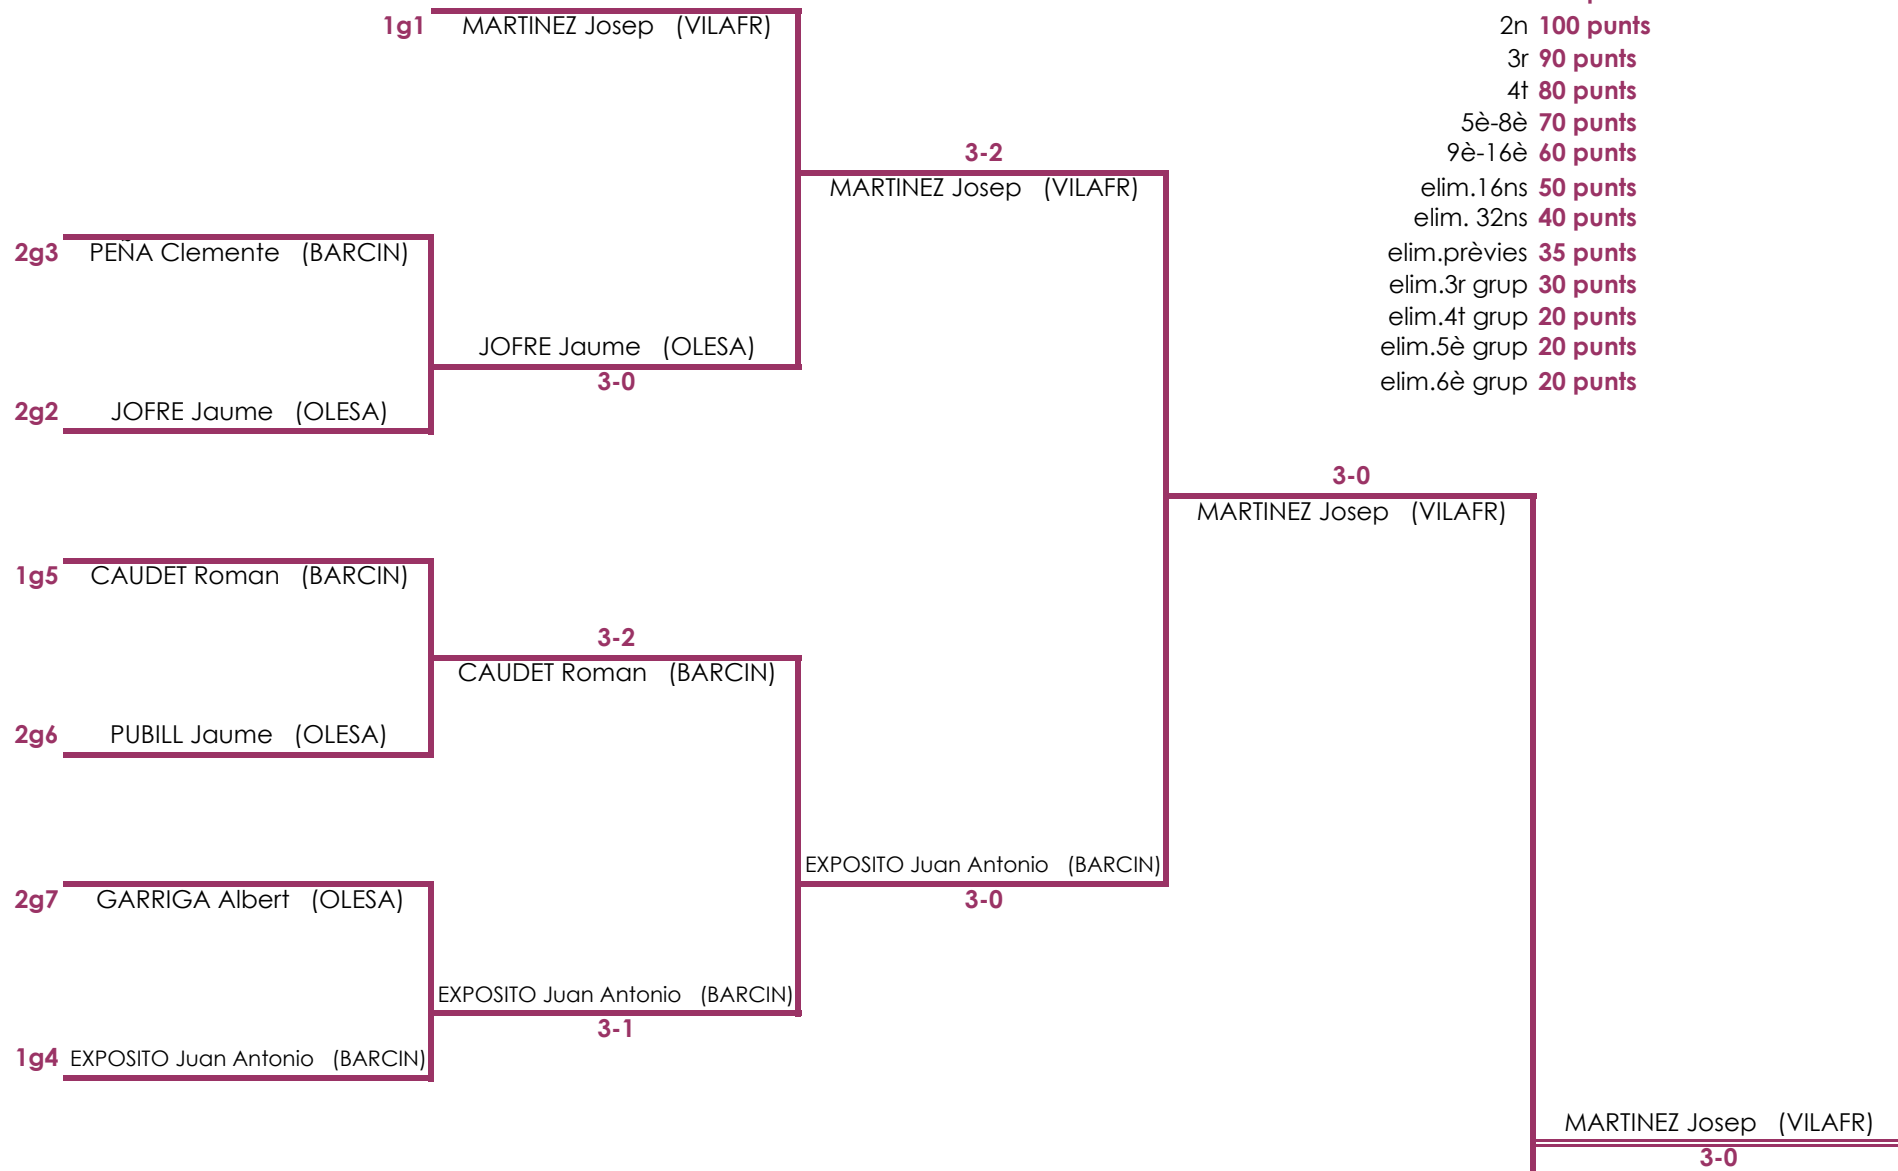

elim.16ns 50 punts

elim. 32ns 40 punts

elim.prèvies 35 punts

elim.3r grup 30 punts

elim.4t grup 20 punts

elim.5è grup 20 punts

elim.6è grup 20 punts

1g3 CHACON Alejandro (ATEN82)