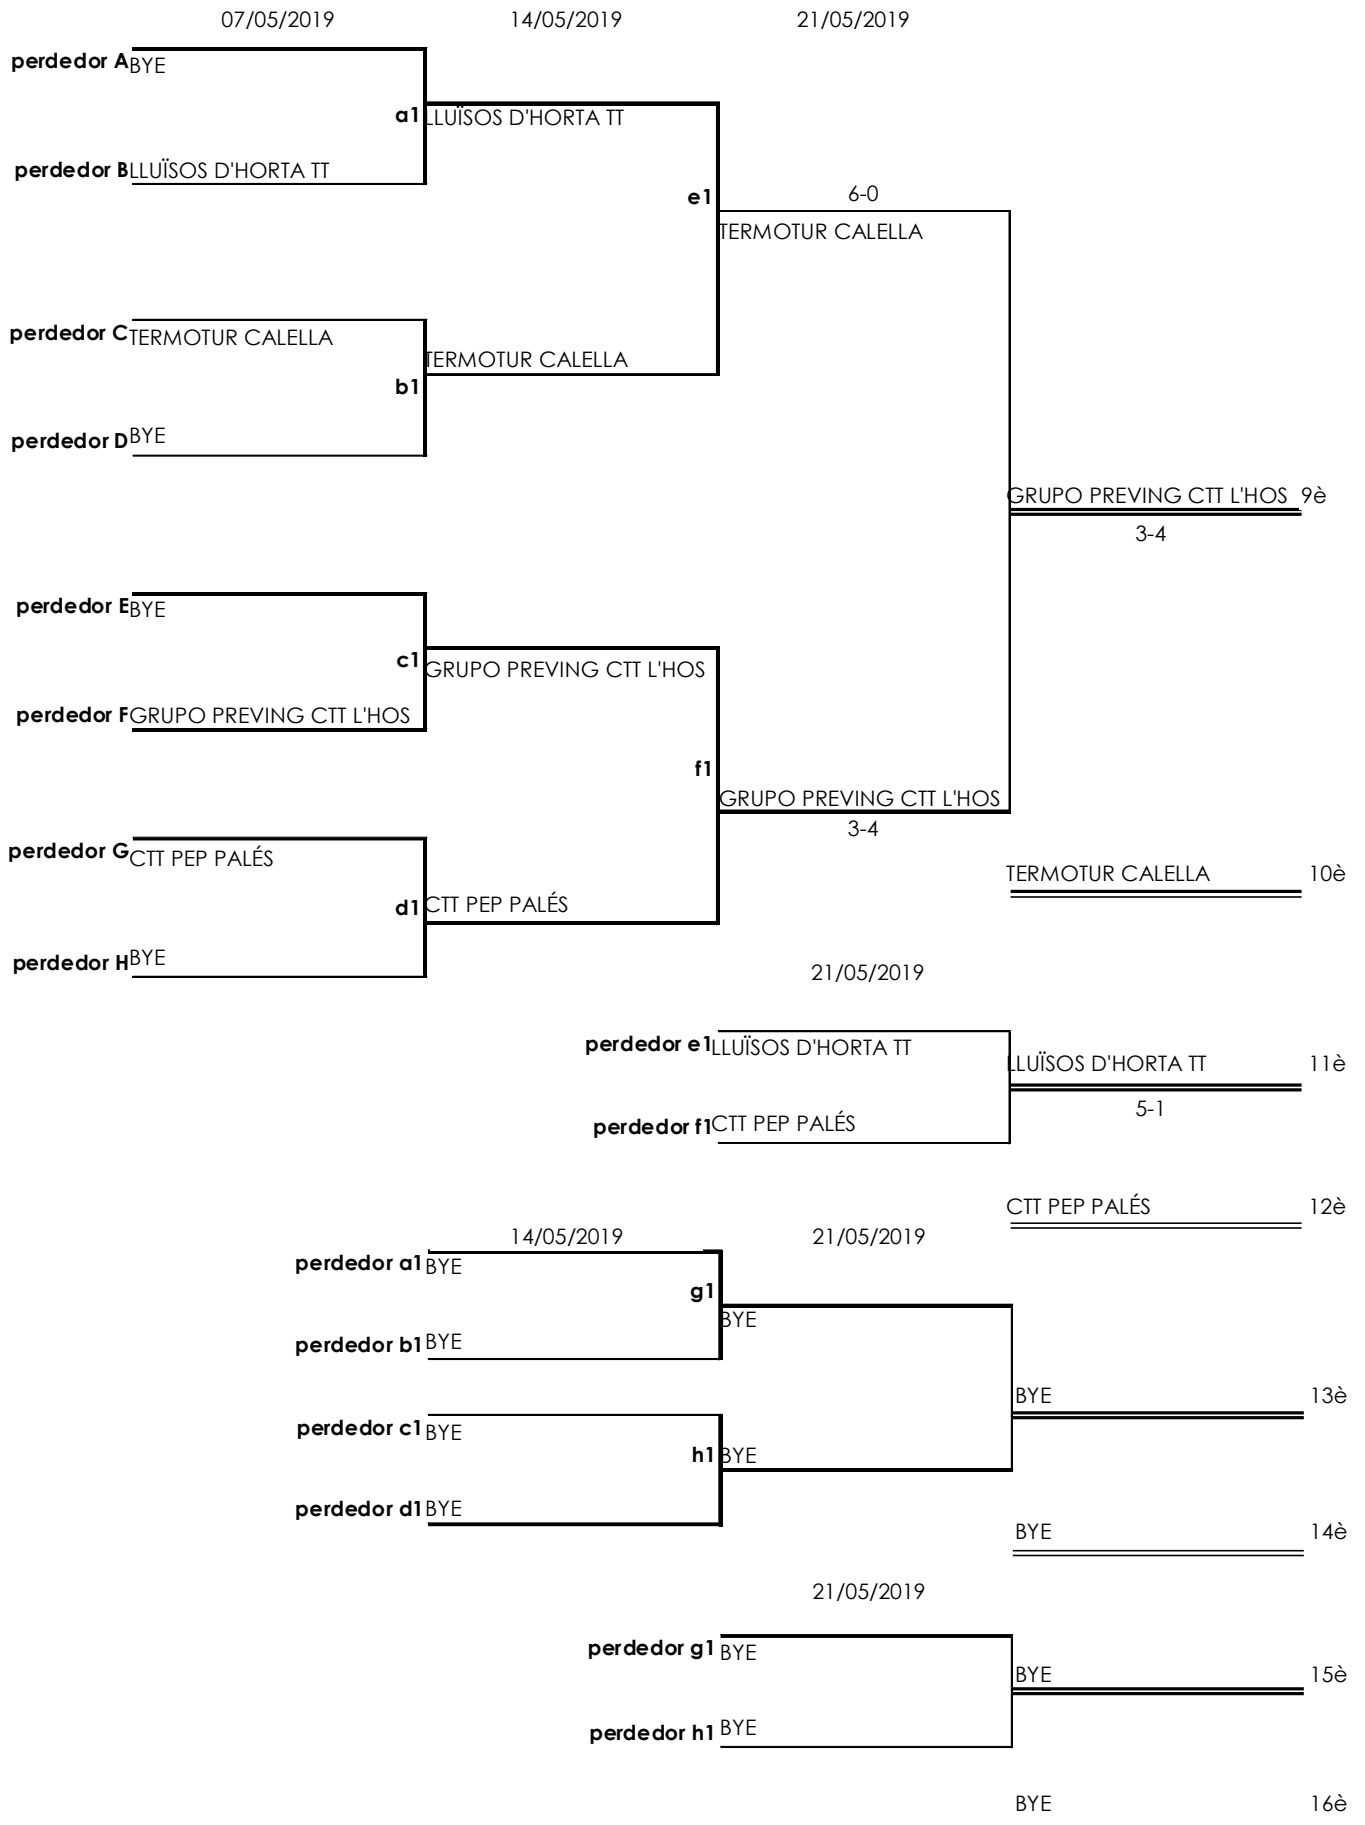

Representació Territorial de Barcelona de la Federació Catalana de Tennis Taula

C/Duquessa d'Orleans, 29 int. Tel: 93 280 27 38 Fax: 93 204 64 82 rtb@fctt.org www.rtbtt.com Temp. 18/19