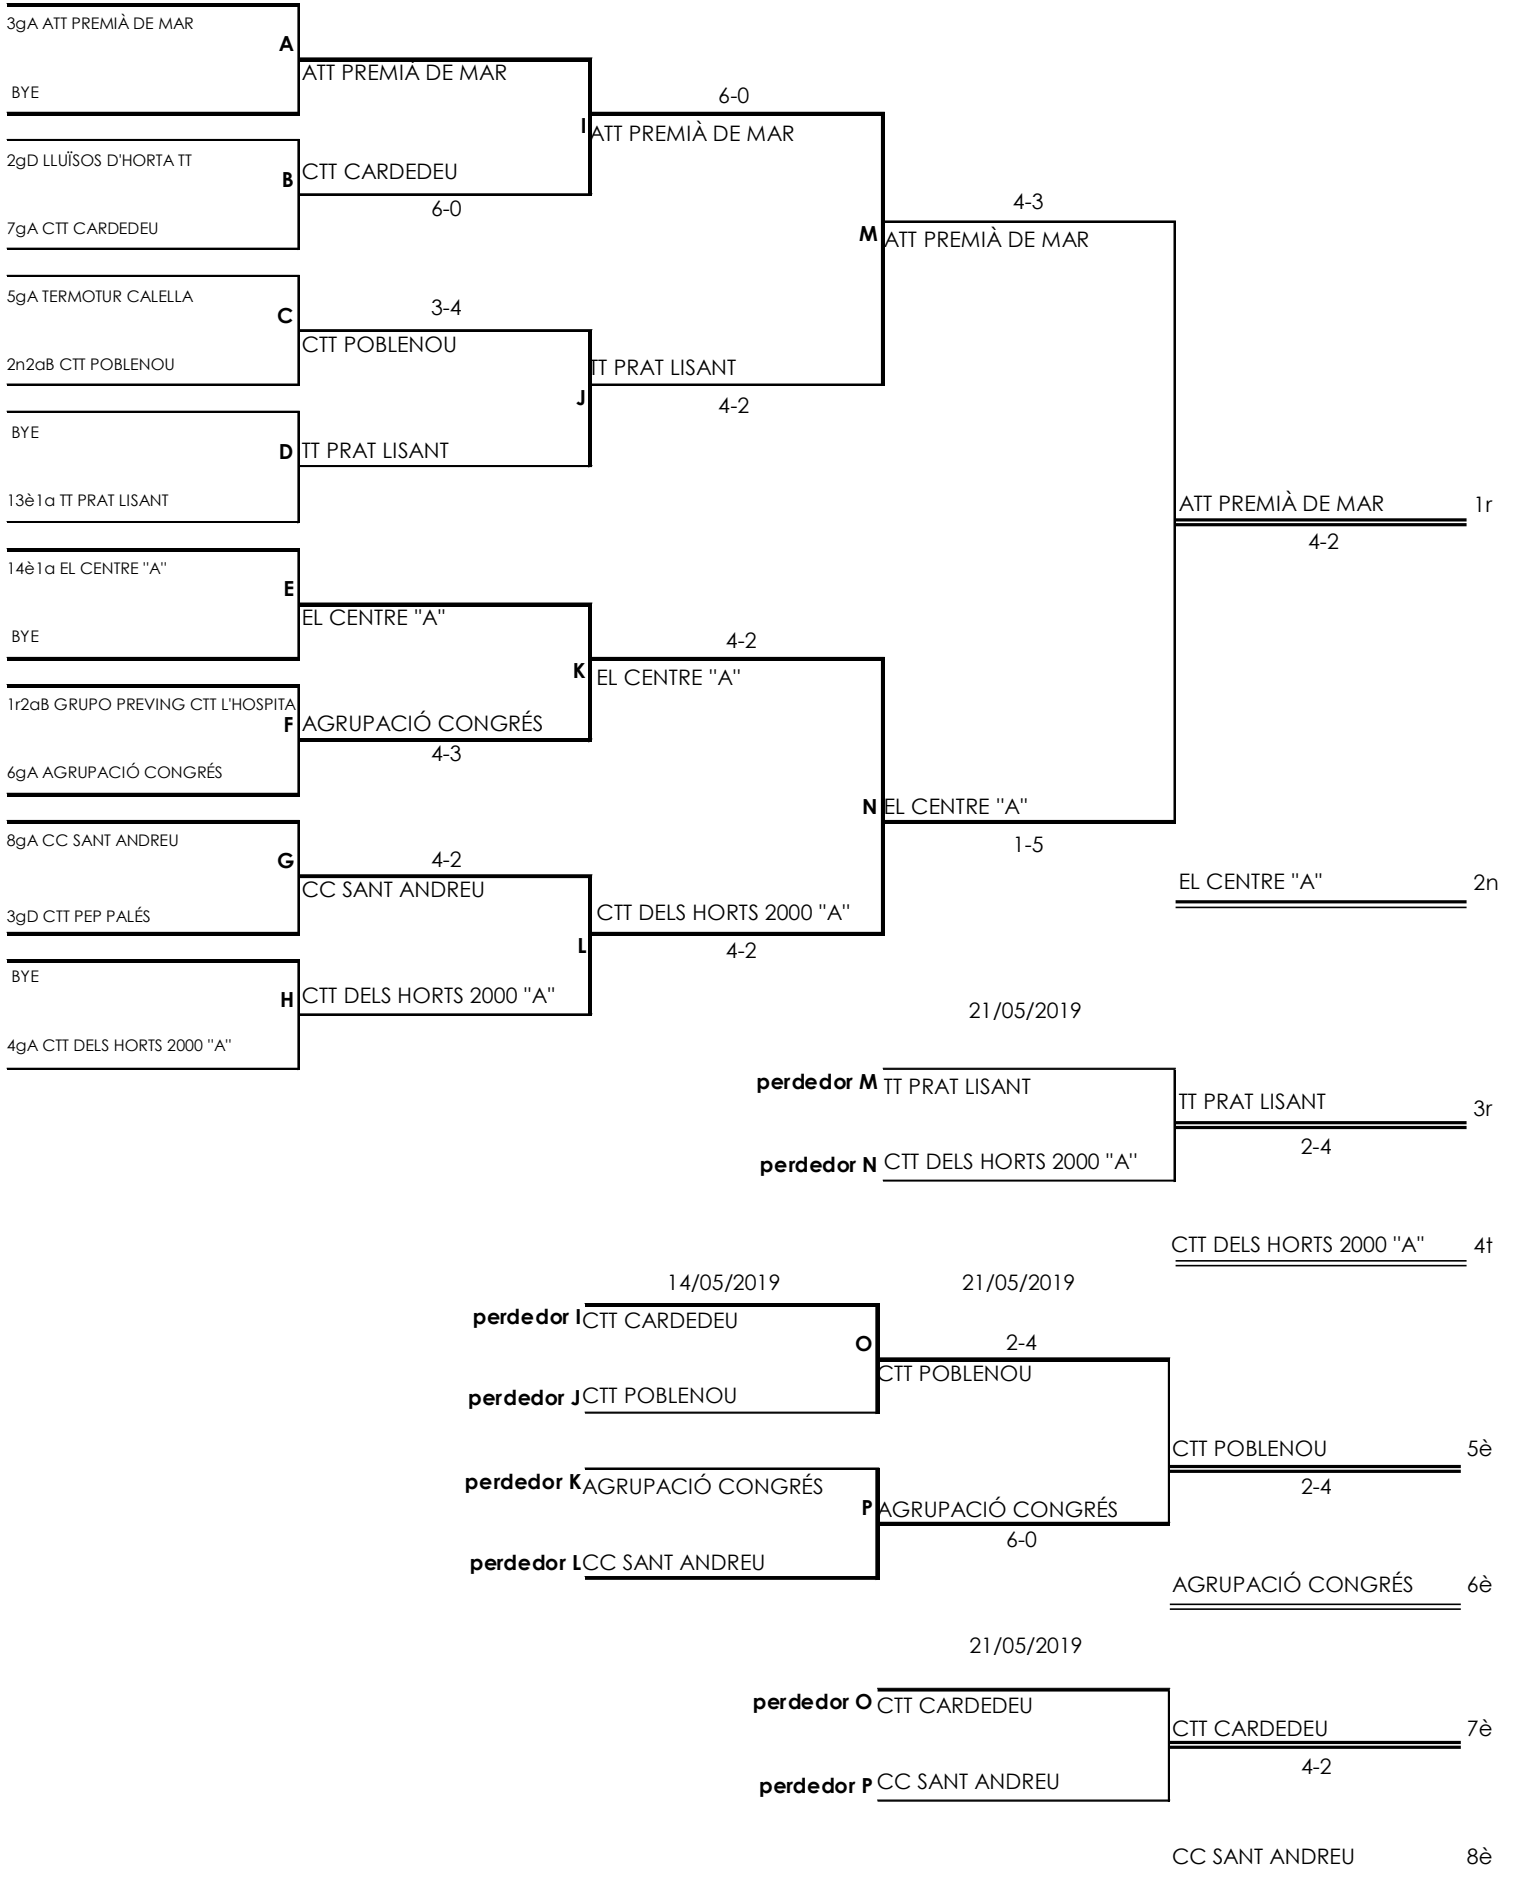

Representació Territorial de Barcelona de la Federació Catalana de Tennis Taula

C/Duquessa d'Orleans, 29 int. Tel: 93 280 27 38 Fax: 93 204 64 82 rtb@fctt.org www.rtbtt.com Temp. 18/19

23/04/2019

07/05/2019

14/05/2019

21/05/2019