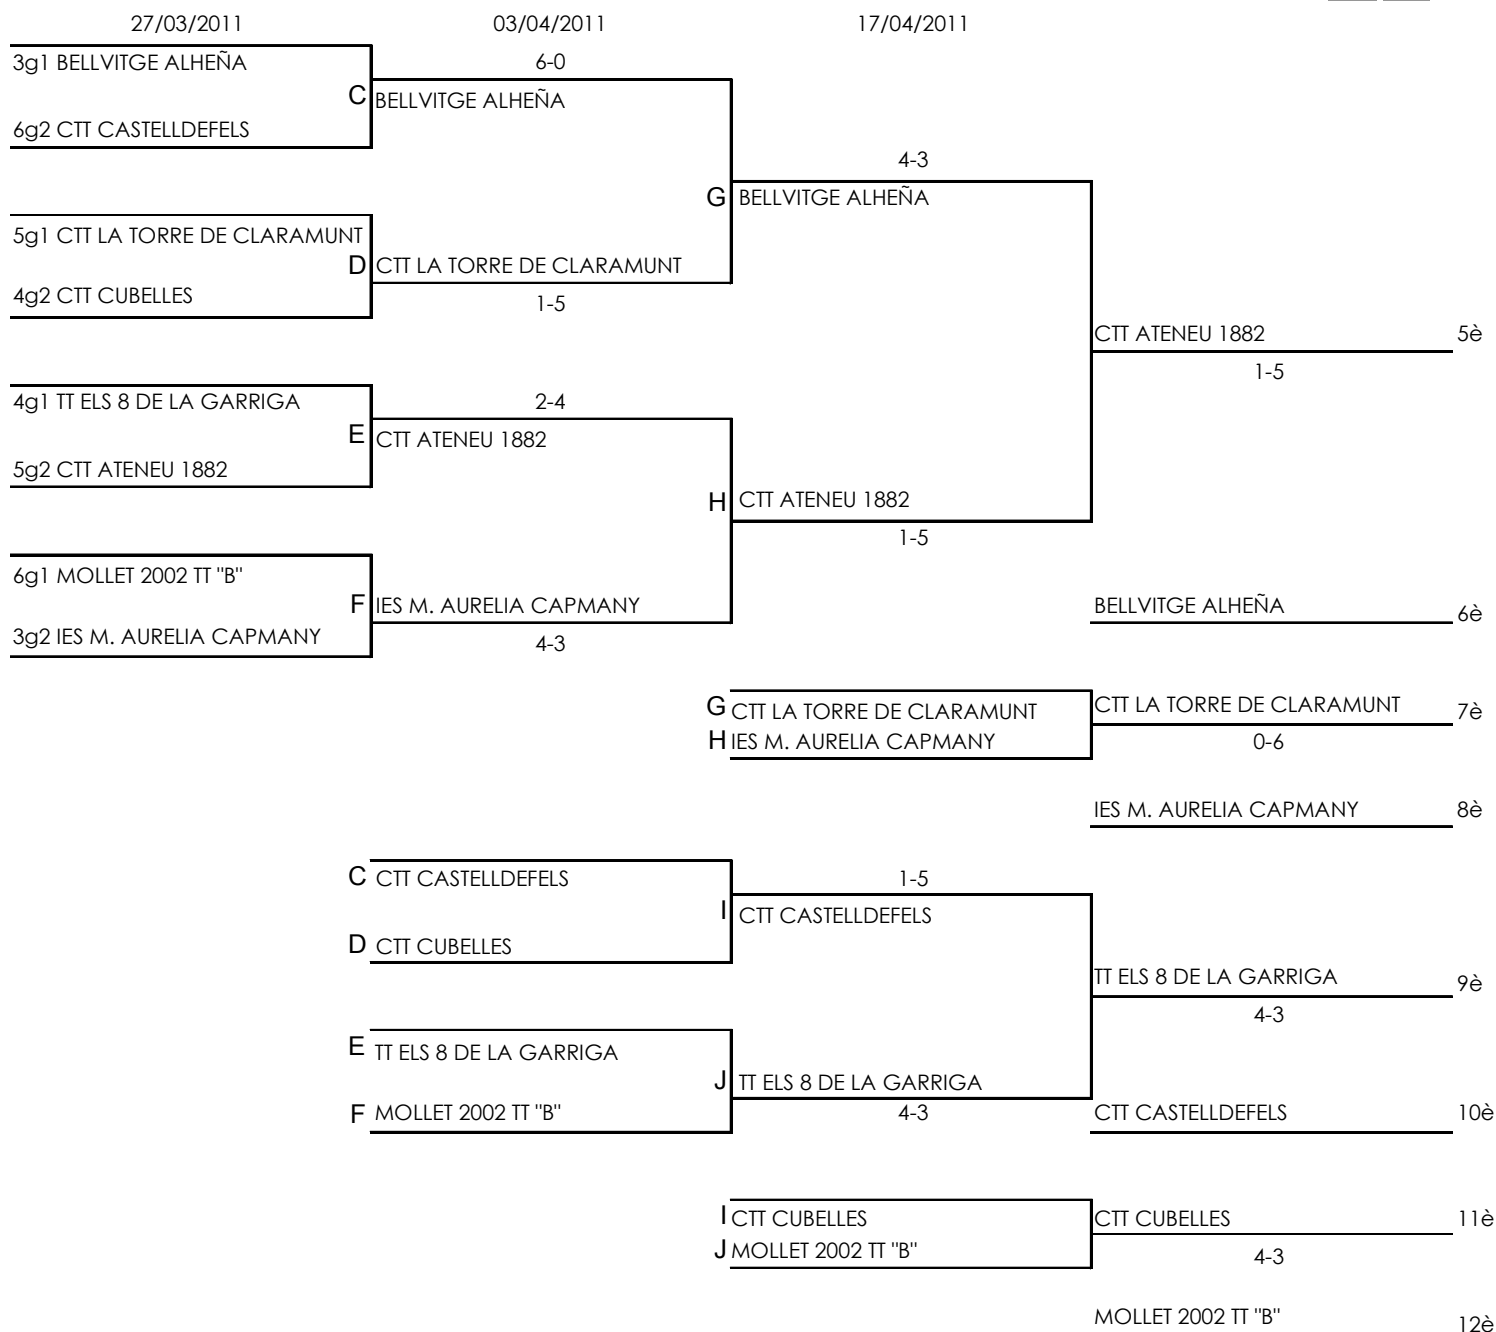

3a

Grup Play-Off Ascens

Fase 2

Jornada	1	1/4s	Acta		
27/03/11	BELLVITGE ALHEÑA	1947	CTT CASTELLDEFELS	6	0
27/03/11	CTT CUBELLES	1948	CTT LA TORRE DE CLARAMUNT	1	5
27/03/11	TT ELS 8 DE LA GARRIGA	1949	CTT ATENEU 1882	2	4
27/03/11	IES M. AURELIA CAPMANY	1950	MOLLET 2002 TT "B"	4	3
Jornada	2	Semifinals i Posicions	Acta		
03/04/11	BELLVITGE ALHEÑA	1951	CTT LA TORRE DE CLARAMUNT	4	3
03/04/11	IES M. AURELIA CAPMANY	1952	CTT ATENEU 1882	1	5
03/04/11	CTT CUBELLES	1953	CTT CASTELLDEFELS	1	5
03/04/11	TT ELS 8 DE LA GARRIGA	1954	MOLLET 2002 TT "B"	4	3
Jornada	3	Final i Posicions	Acta		
17/04/11	BELLVITGE ALHEÑA	1955	CTT ATENEU 1882	1	5
17/04/11	IES M. AURELIA CAPMANY	1956	CTT LA TORRE DE CLARAMUNT	0	6
17/04/11	TT ELS 8 DE LA GARRIGA	1957	CTT CASTELLDEFELS	4	3
17/04/11	CTT CUBELLES	1958	MOLLET 2002 TT "B"	4	3