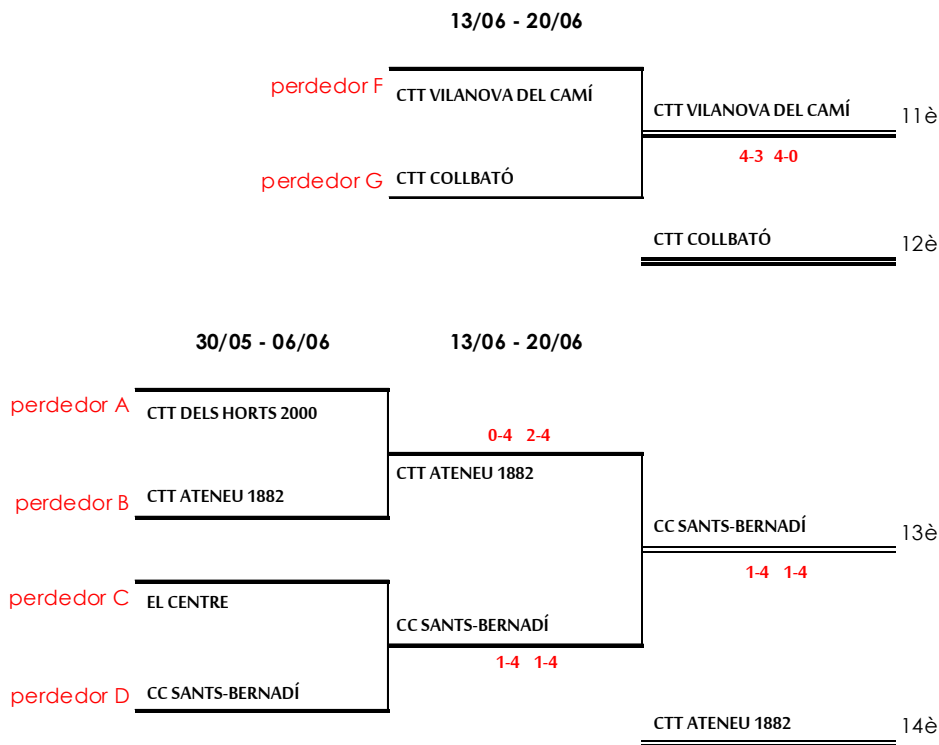

play-off classificatori

primer encontre a casa de l'equip situat més amunt del quadre

EL CLUB FALCONS juguen al Gimnàs CEIP Teresa Claramunt

CTT ATENEU 1882

Passeig del Canal, s/n
08970 SANT JOAN DESPI
933731716

Delegat

Sr. MANEL RODRIGUEZ PERALES
933731716 656599444
manelateneu1882@hotmail.com

CTT L'AVENÇ

ANGEL GUIMERA, 27-29
08950 ESPLUGUES DE LLOBREGAT
935135445

Delegat

Sr. MATEO DÍAZ ROSIÑA
934737482 670438390
Francisco.Martin@terrassa.cat

CTT BADALONA

C/Sant Anastasi, 14 2n
08911 BADALONA

Delegat

Sr.LLUÍS FARRÉS i CASTELLVÍ
933842876 616908914
lluis.farres@telefonica.net

CT BARCINO

PLAÇA NARCISA FREIXA, 2-3
08022 BARCELONA
934170805

Delegat

Sr. ROMAN CAUDET TELLONS
619744850
rcaudet@santpau.cat

CTT CAPELLADES

C/ DOCTOR FLEMING, 4
8786 CAPELLADES
651136143

Delegat

Sr.ANGEL RAMÍREZ TORREBLANCA
938011140 651136143
torreblanca48@gmail.com