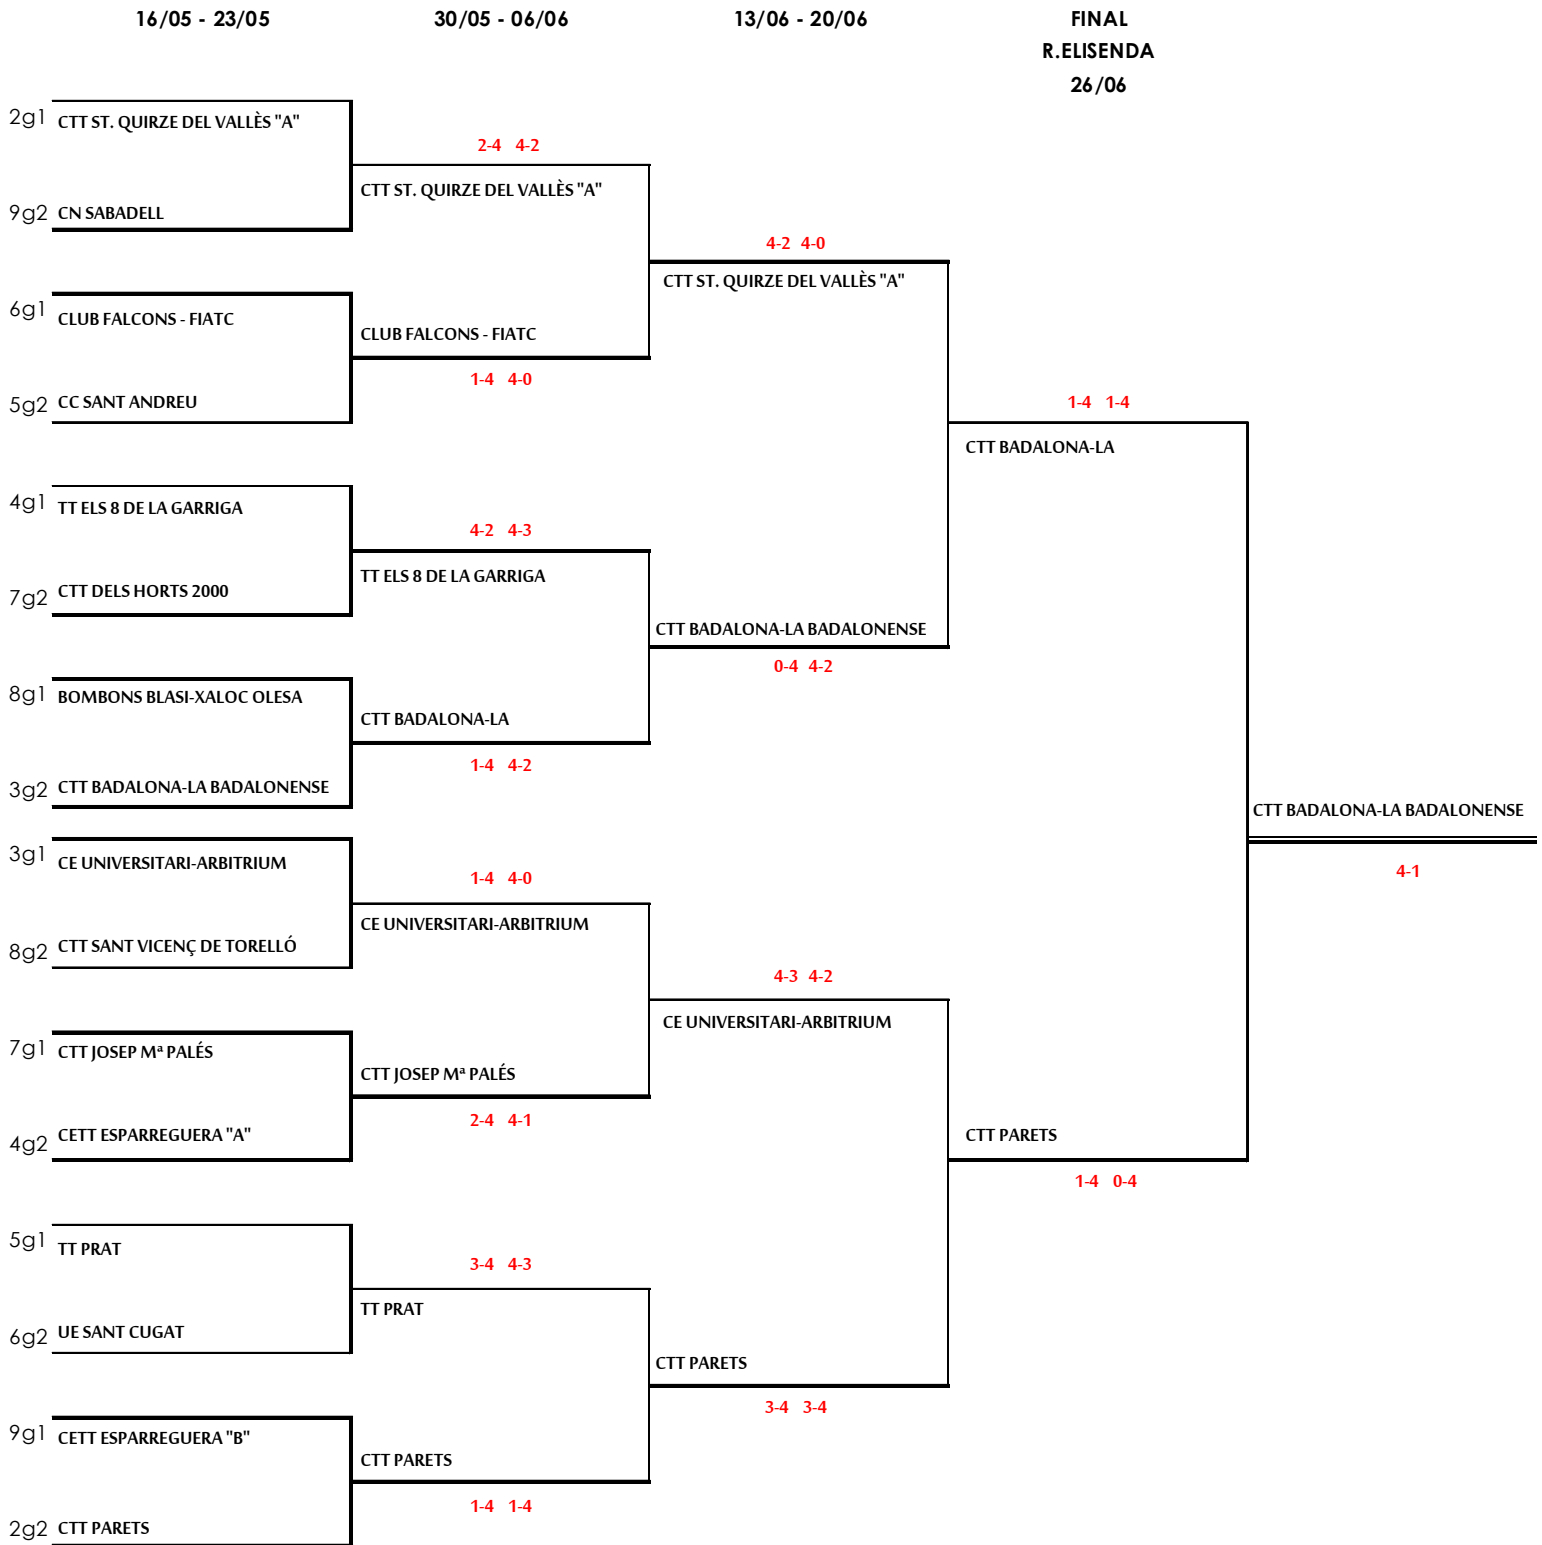

PLAY-OFF

-el primer encontre a casa del pitjor classificat-
i en cas d'empat, el del grup amb el nº mes alt.

EL CLUB FALCONS juguen a "LA MASIA" C/ Osaka, 10 08203 SABADELL, i està interessat en jugar Divendres, previ acord.

CTT BADALONA
C/Sant Anastasi, 14 2n
08911 BADALONA

Delegat
Sr.LLUÍS FARRÉS i CASTELLVÍ
933842876 616908914
lluis.farres@telefonica.net