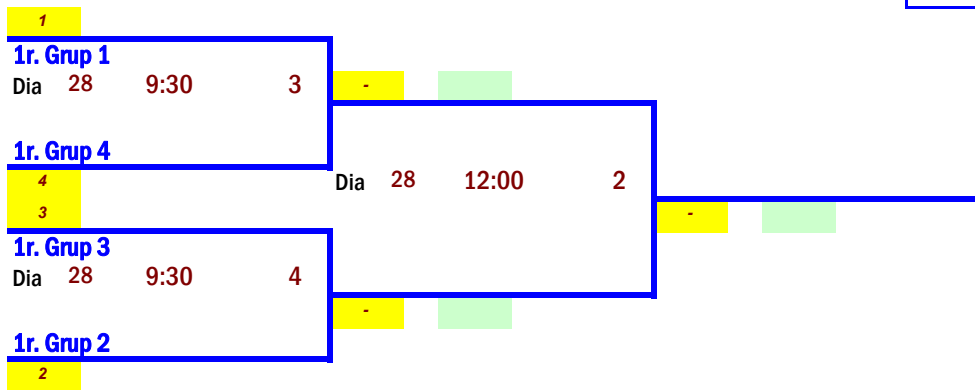

Equips +50, Fase Final

Equips +60, Fase Final