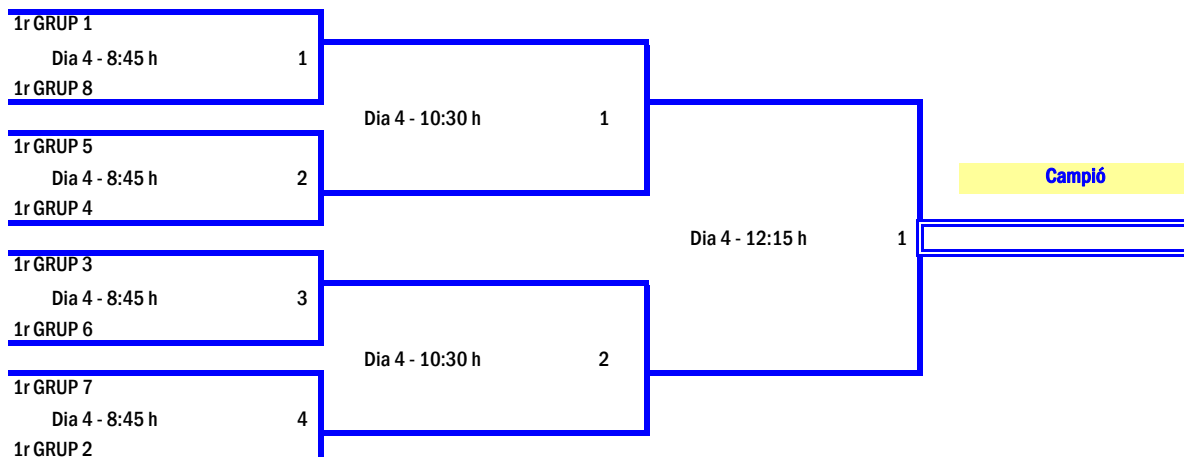

EQUIPS FEMENINS - 1a FASE

DIA HORA ENC. Tau

				EQUIPS FEMENINS - GRUP 1				1	2	3	4
3	8:45	2-3	13								
3	8:45	1-4	14								
3	10:30	2-4	13	1	FOTOPRIX VIC TT						
3	10:30	1-3	14	2	TT L'HOSPITALET						
3	12:15	3-4	13	3	CTT ATENEU 1882						
3	12:15	1-2	14	4	FALCONS BAR MONTSERRAT						

J	G	P	NP	Pts	CLS

DIA HORA ENC. Tau

				EQUIPS FEMENINS - GRUP 2				1	2	3	4
3	8:45	2-3	15								
3	8:45	1-4	16								
3	10:30	2-4	15	1	CTT BÀSCARA						
3	10:30	1-3	16	2	BALAGUER VILLART LOGÍSTIC						
3	12:15	3-4	15	3	CN MATARÓ						
3	12:15	1-2	16	4	CETT ESPARREGUERA						

J	G	P	NP	Pts	CLS

EQUIPS MASCULINS - 2a FASE