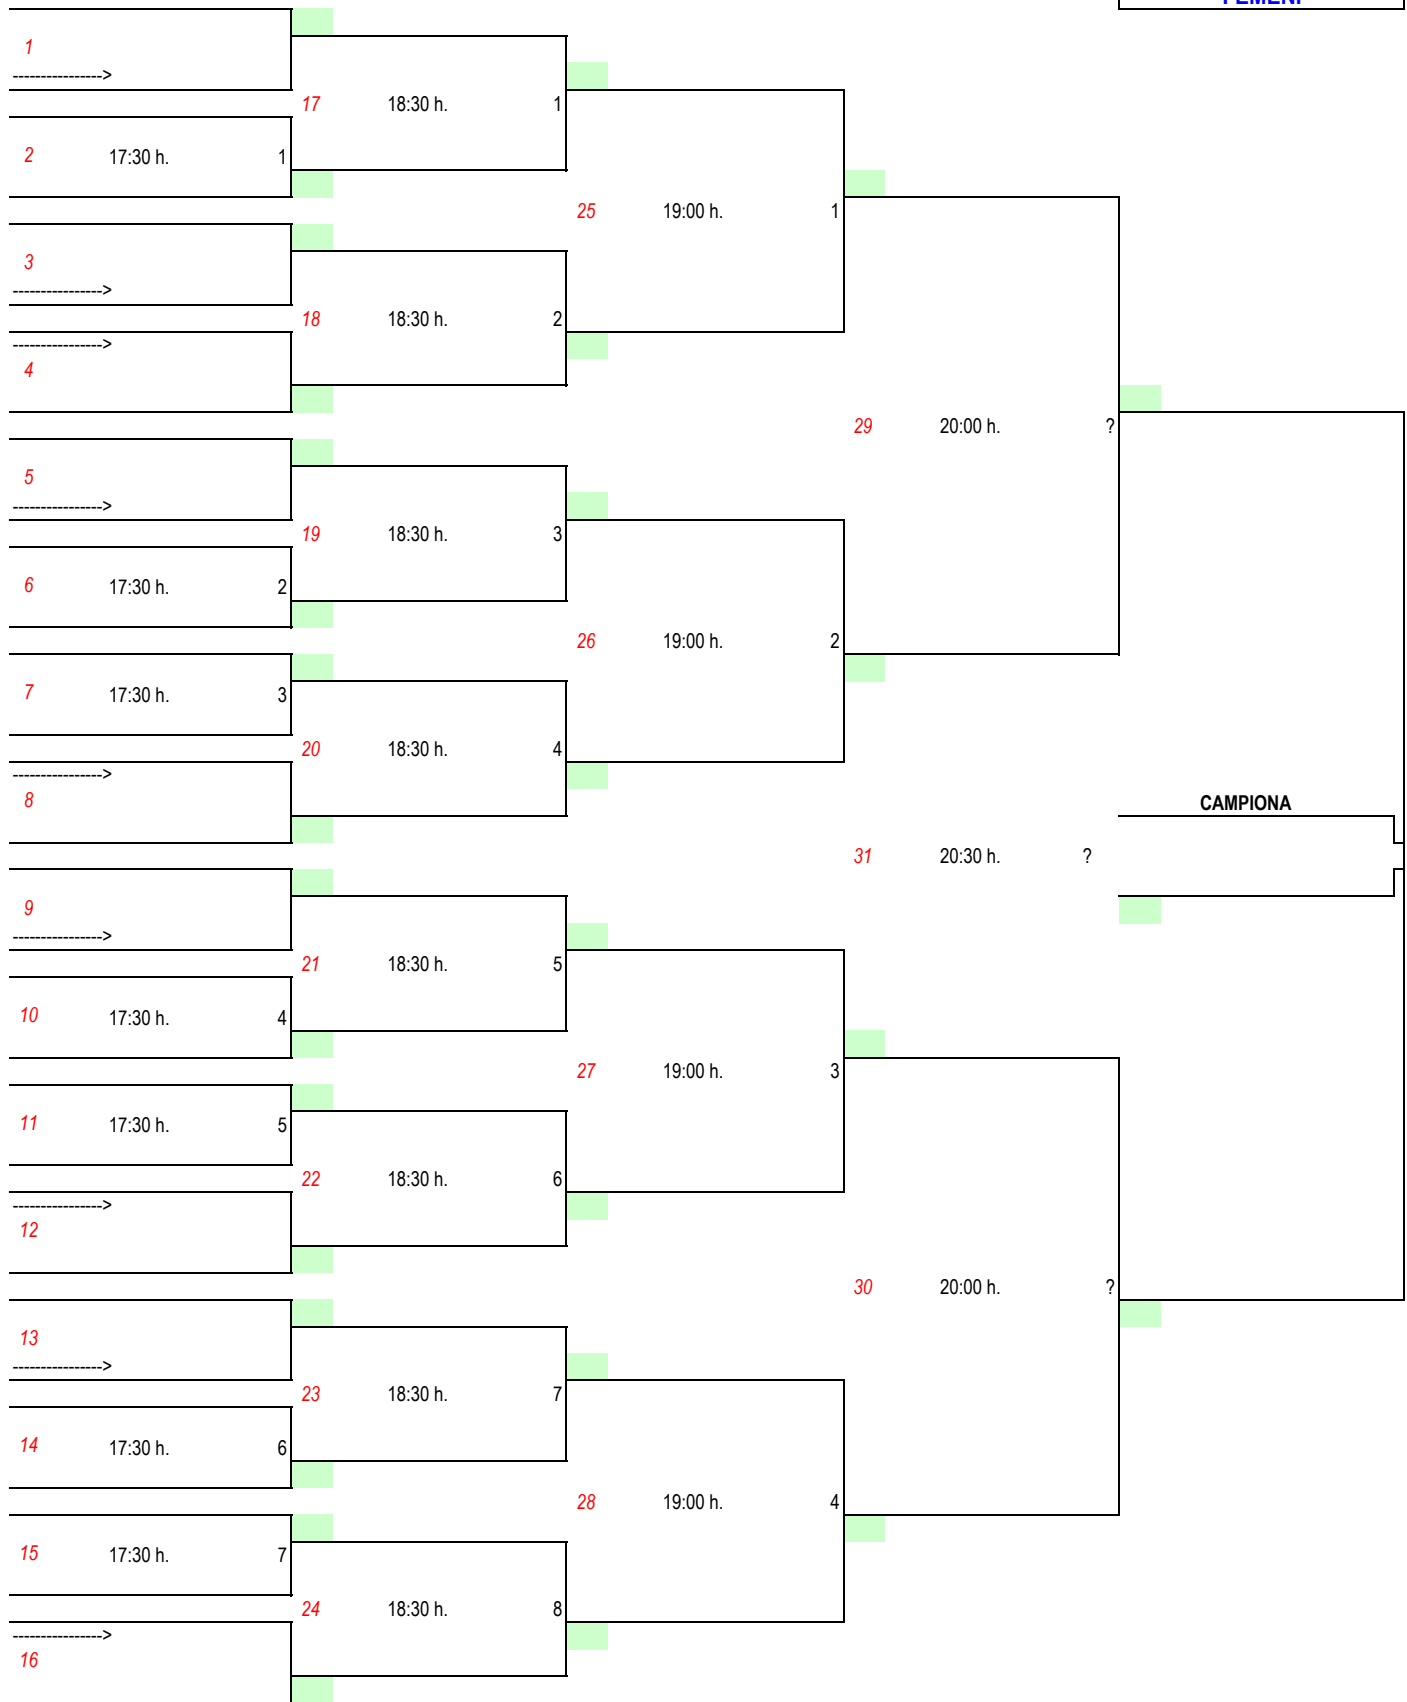

DISSABTE 3	1	2	3	4	5	6	7	8	9	10	11	12	13	14	15	16
------------	---	---	---	---	---	---	---	---	---	----	----	----	----	----	----	----

16:00	ind masc 1/64															
16:30	ind masc 1/32															
17:00																
17:30	ind fem 1/16															
18:00	ind masc 1/16															
18:30	ind fem 1/8															
19:00	ind fem 1/4				<--- àrbitres col·legiats				ind masc 1/8							
19:30	ind masc 1/4				<--- àrbitres col·legiats											
20:00	ind fem 1/2		ind masc 1/2		<--- àrbitres col·legiats											
20:30	IF FIN	IM FIN	<--- àrbitres col·legiats													

J	G	P	NP	Pts	CLS

DIA HORA ENC. Tau

				EQUIPS FEMENINS - GRUP 2				1	2	3	4
3	8:45	2-3	15								
3	8:45	1-4	16								
3	10:30	2-4	15	1	CTT BÀSCARA						
3	10:30	1-3	16	2	BALAGUER VILLART LOGÍSTIC						
3	12:15	3-4	15	3	CN MATARÓ						
3	12:15	1-2	16	4	CETT ESPARREGUERA						

previa 2

16:00 h	2
---------	---

previa 3

16:00 h	3
---------	---

previa 4

16:00 h	4
---------	---

**INDIVIDUAL  
FEMENÍ**