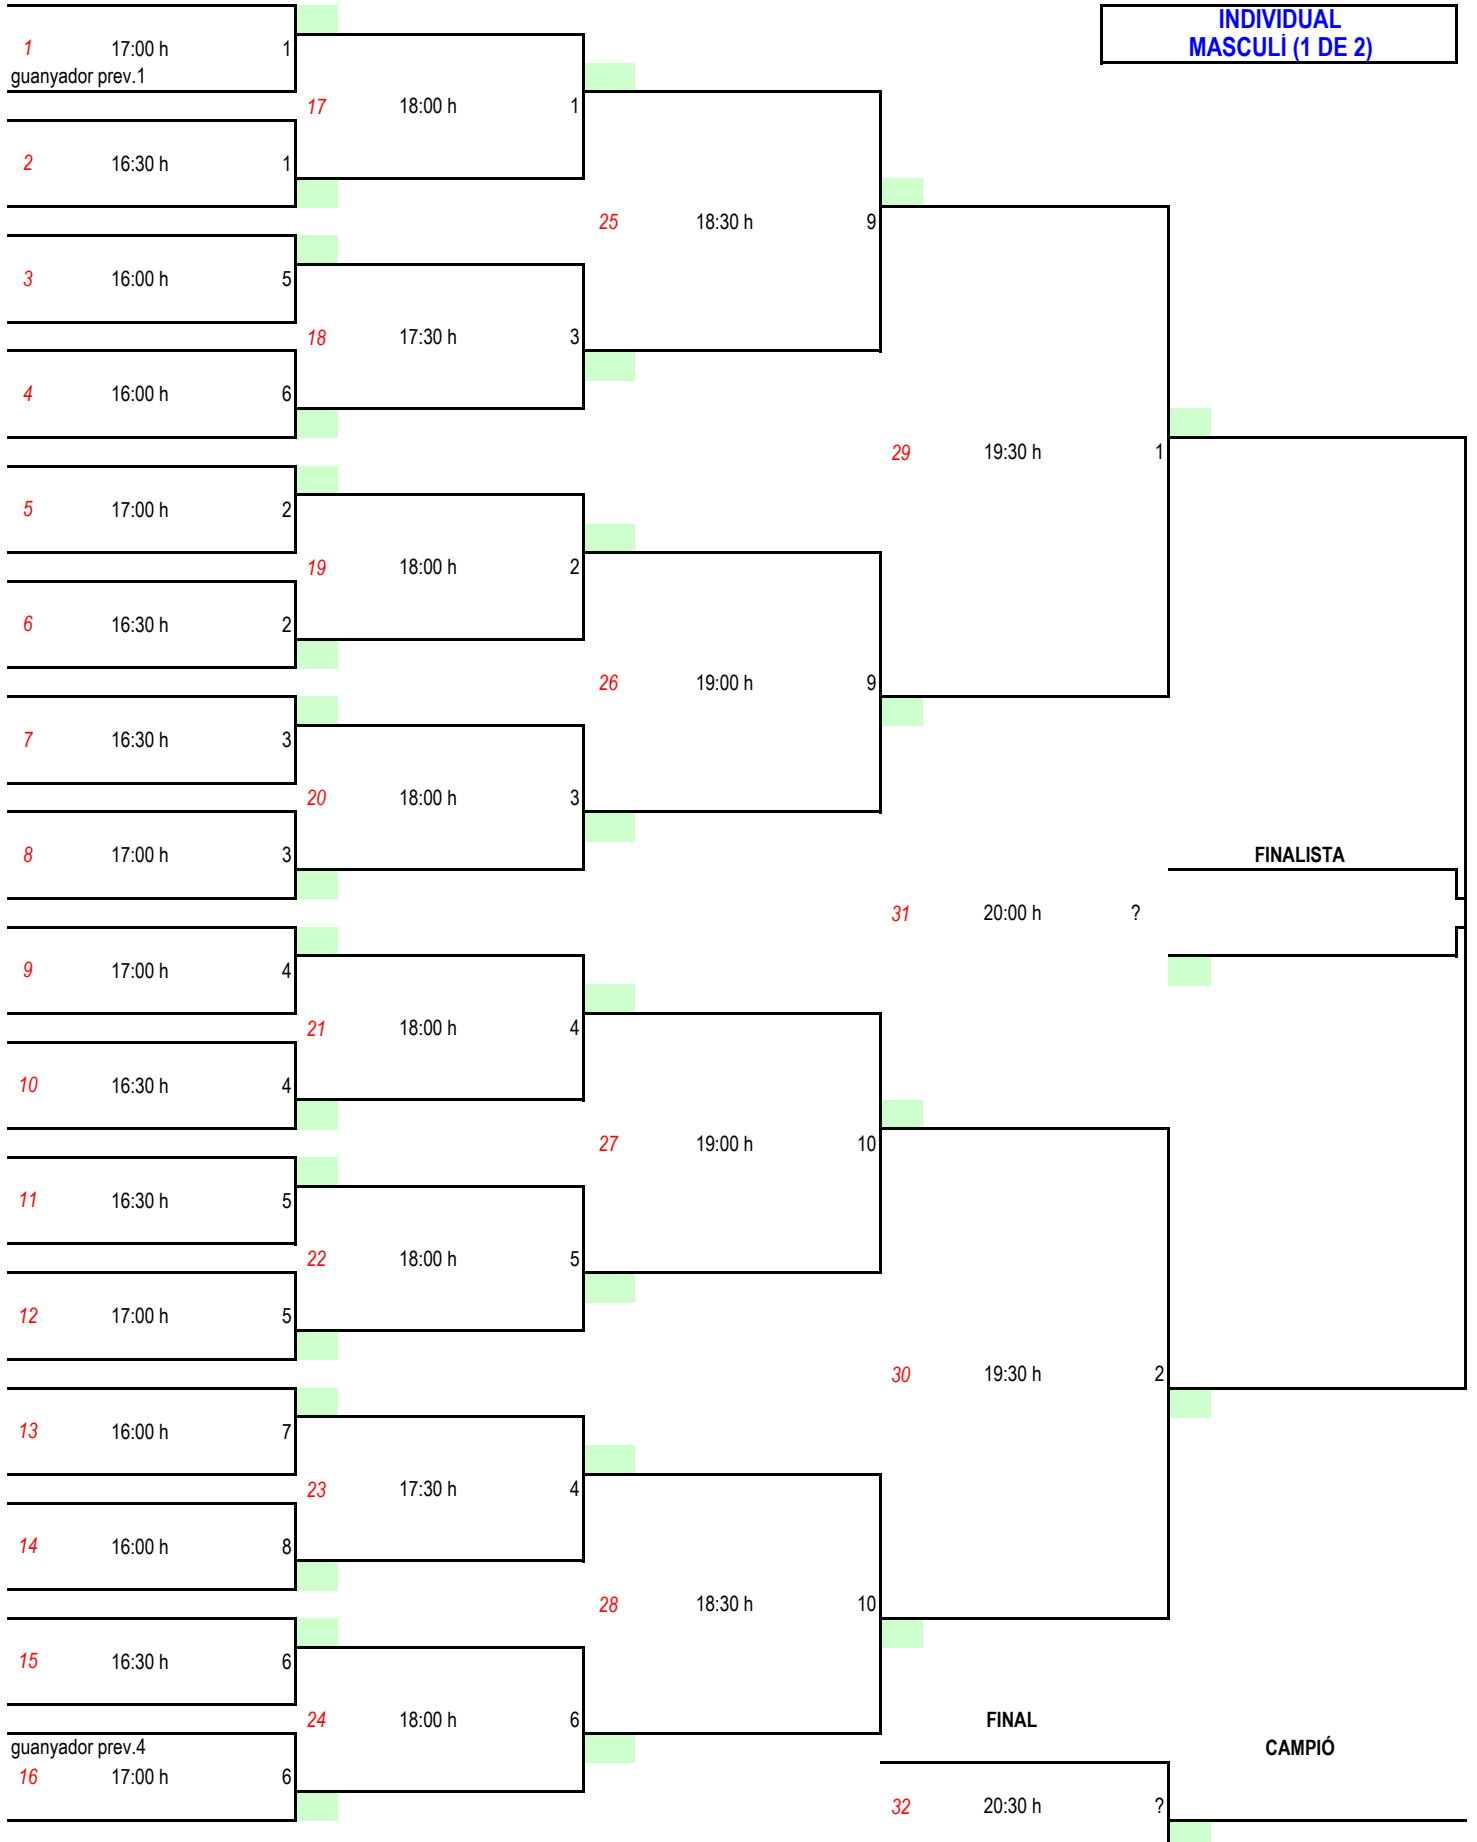

DISSABTE 3	1	2	3	4	5	6	7	8	9	10	11	12	13	14	15	16
------------	---	---	---	---	---	---	---	---	---	----	----	----	----	----	----	----

16:00	ind masc 1/64															
16:30	ind masc 1/32															
17:00																
17:30	ind fem 1/16															
18:00	ind masc 1/16															
18:30	ind fem 1/8															
19:00	ind fem 1/4				<--- àrbitres col·legiats				ind masc 1/8							
19:30	ind masc 1/4				<--- àrbitres col·legiats											
20:00	ind fem 1/2		ind masc 1/2		<--- àrbitres col·legiats											
20:30	IF FIN	IM FIN	<--- àrbitres col·legiats													

J	G	P	NP	Pts	CLS

DIA HORA ENC. Tau

				EQUIPS FEMENINS - GRUP 2				1	2	3	4
3	8:45	2-3	15								
3	8:45	1-4	16								
3	10:30	2-4	15	1	CTT BÀSCARA						
3	10:30	1-3	16	2	BALAGUER VILLART LOGÍSTIC						
3	12:15	3-4	15	3	CN MATARÓ						
3	12:15	1-2	16	4	CETT ESPARREGUERA						

J	G	P	NP	Pts	CLS

**EQUIPS MASCULINS - 2a FASE**

**EQUIPS FEMENINS - 2a FASE**

**INDIVIDUAL  
MASCULÍ (1 DE 2)**

**INDIVIDUAL  
MASCULÍ (2 DE 2)**

previa 1

16:00 h	1
---------	---

**INDIVIDUAL  
MASCULI PREVIES**

previa 2

16:00 h	2
---------	---

previa 3

16:00 h	3
---------	---

previa 4

16:00 h	4
---------	---

**INDIVIDUAL  
FEMENÍ**