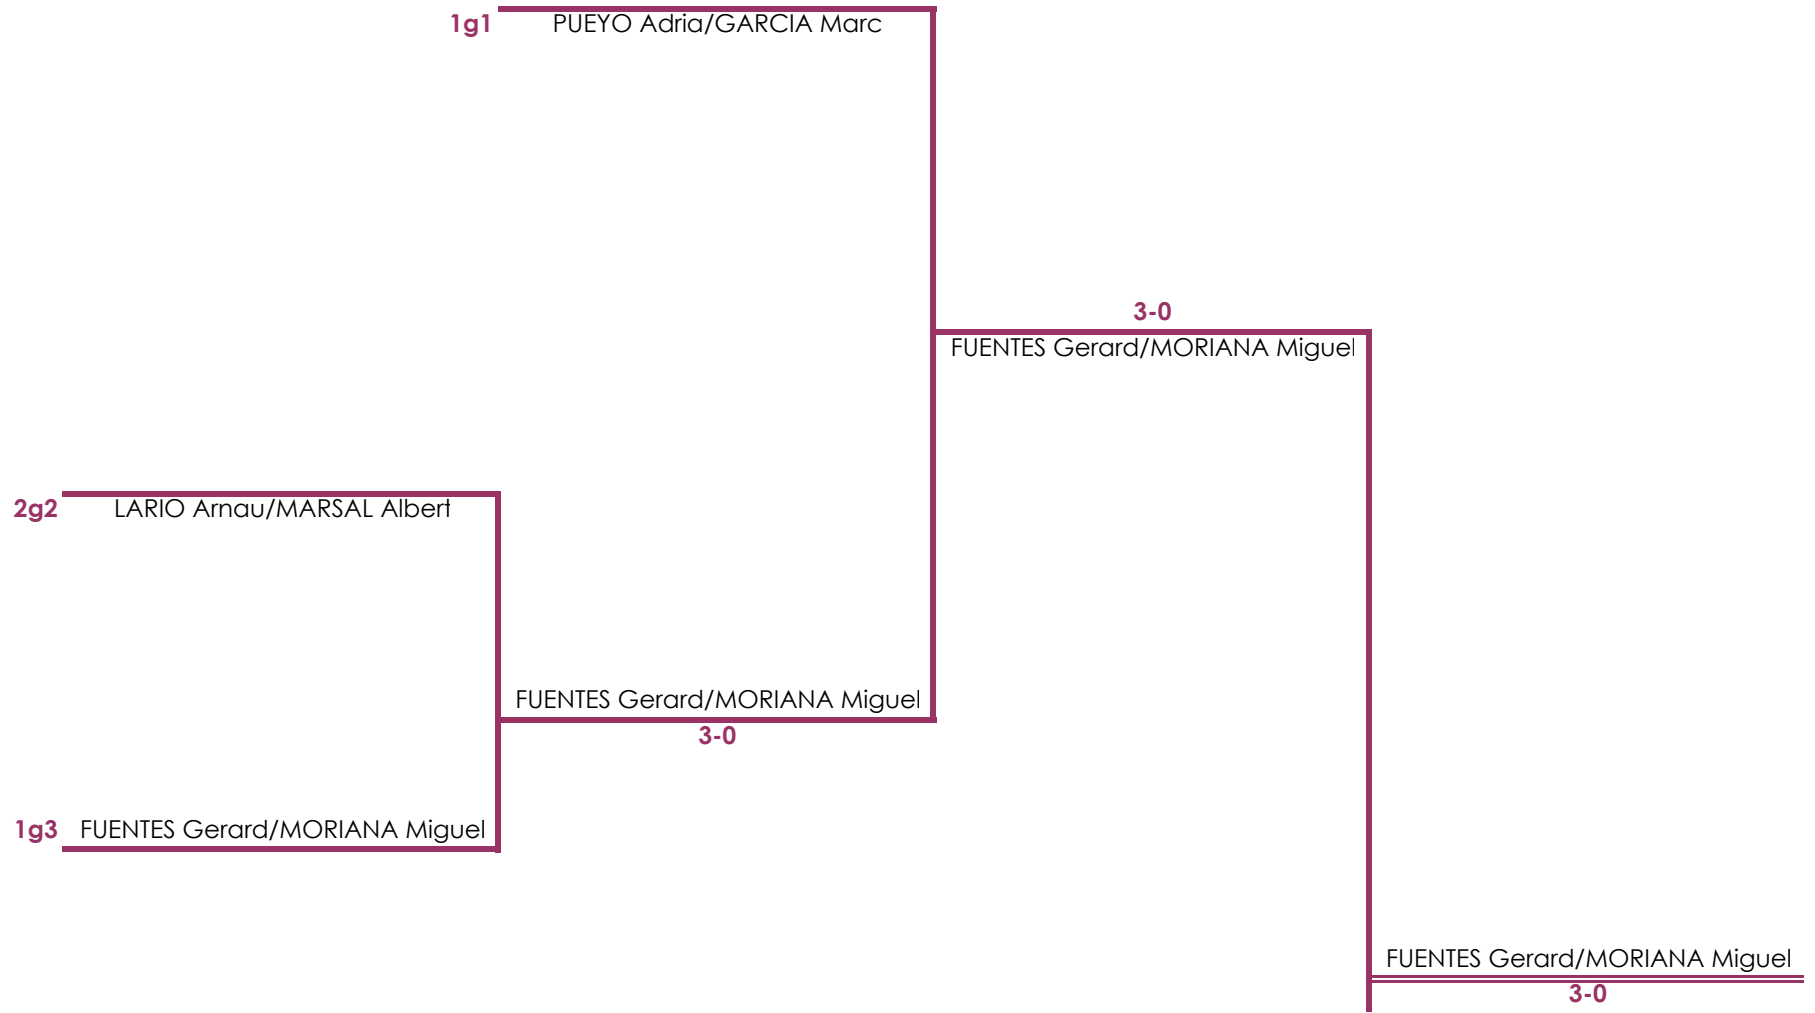

REPRESENTACIÓ TERRITORIAL DE BARCELONA DE LA FEDERACIÓ CATALANA DE TENNIS TAULA

Acta de l'encontre celebra Barcelona el dia 12/02/2011 a les 9:00
Competició CIRCUIT PROMESES 10/11 Fase: 5a Grup: 3 Taula: 11
Categoria: NIVELL C Local de joc CEM REINA ELISENDA Temp.: 10/11

1	PONCELAS Aitor/MOJONERO Daniel	IESMAC/IESMAC	4	PALLÀS Oriol/LLORET Pau	BADALO/BADALO
2	FUENTES Gerard/MORIANA Miguel	IGUALA/IGUALA	5		
3	PONS Arnau/RODRIGUEZ Moises Jose	ESPARR/ESPARR	6		

GR.6	GR.5	GR.4	GR.3	jugador a	1r.	2n.	3r.	4t.	5è	GUANYADOR (NOM)	RESULT
PART	PART	PART	PART	jugador b	JOC	JOC	JOC	JOC	JOC		
ARB -> 3-5 4	1-4 5	2-3 1	1-3 2	FUENTES Gerard/MORIANA Miguel PONS Arnau/RODRIGUEZ Moises Jose	-	-	-	-	-	FUENTES Gerard/MORIANA Miguel	3-0
ARB -> 2-6 5	2-3 1	1-4 2	2-3 1	PONCELAS Aitor/MOJONERO Daniel PALLÀS Oriol/LLORET Pau	-	-	-	-	-	PALLÀS Oriol/LLORET Pau	1-3
ARB -> 1-4 6	4-5 2	2-4 3	1-2 3	FUENTES Gerard/MORIANA Miguel PALLÀS Oriol/LLORET Pau	-	-	-	-	-	FUENTES Gerard/MORIANA Miguel	3-2
ARB -> 2-5 1	1-3 4	1-3 4		PONCELAS Aitor/MOJONERO Daniel PONS Arnau/RODRIGUEZ Moises Jose	-	-	-	-	-	PONCELAS Aitor/MOJONERO Daniel	3-0
ARB -> 3-4 2	2-5 3	3-4 2		PONS Arnau/RODRIGUEZ Moises Jose PALLÀS Oriol/LLORET Pau	-	-	-	-	-	PALLÀS Oriol/LLORET Pau	2-3
ARB -> 1-6 3	3-4 2	1-2 3		PONCELAS Aitor/MOJONERO Daniel FUENTES Gerard/MORIANA Miguel	-	-	-	-	-	FUENTES Gerard/MORIANA Miguel	0-3
ARB -> 2-4 1	1-5 4				-	-	-	-	-		
ARB -> 5-6 4	2-4 3				-	-	-	-	-		
ARB -> 1-3 2	3-5 1				-	-	-	-	-		
ARB -> 4-6 5	1-2 5				-	-	-	-	-		
ARB -> 2-3 6					-	-	-	-	-		
ARB -> 1-5 2					-	-	-	-	-		
ARB -> 3-6 1					-	-	-	-	-		
ARB -> 4-5 3					-	-	-	-	-		
ARB -> 1-2 4					-	-	-	-	-		

Clasificacion provisional.	
3	PONCELAS Aitor/MOJONERO Daniel
1	FUENTES Gerard/MORIANA Miguel
4	PONS Arnau/RODRIGUEZ Moises Jose
2	PALLÀS Oriol/LLORET Pau

PJ	PG	PP	pts
3	1	2	4
3	3	0	6
3	0	3	3
3	2	1	5

CONTROL FCTT