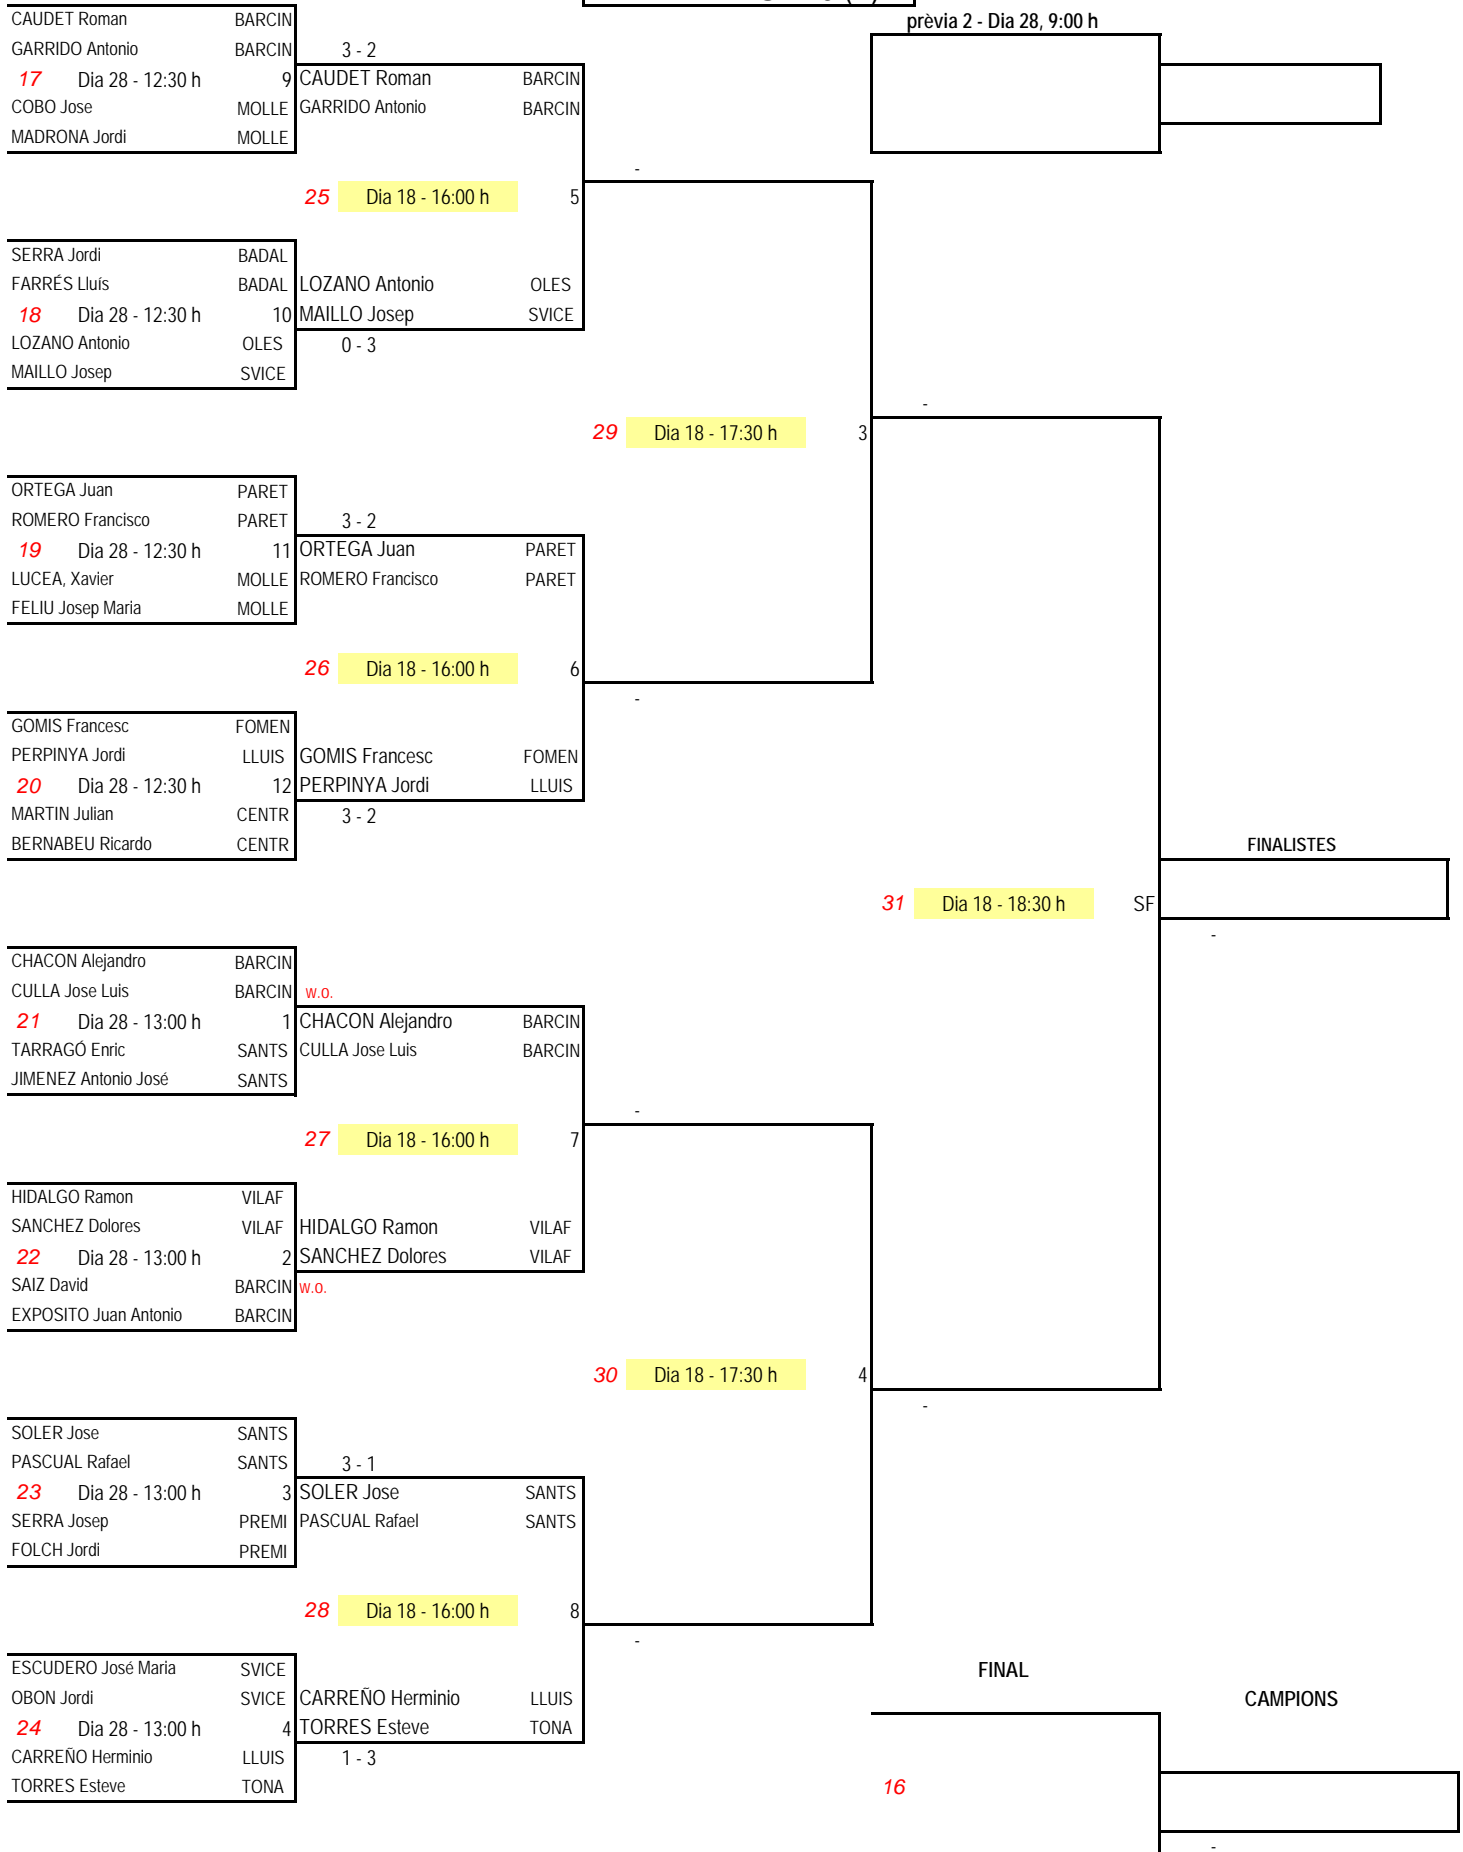

XXIV Campionat de Catalunya de Veterans Barcelona ("Reina Elisenda"), 27 i 28 de gener de 2007

Generalitat
de Catalunya

Consell Català
de l'Esport

Federació Catalana
de Tennis de Taula

DOBLE VETERANS +40 (2)