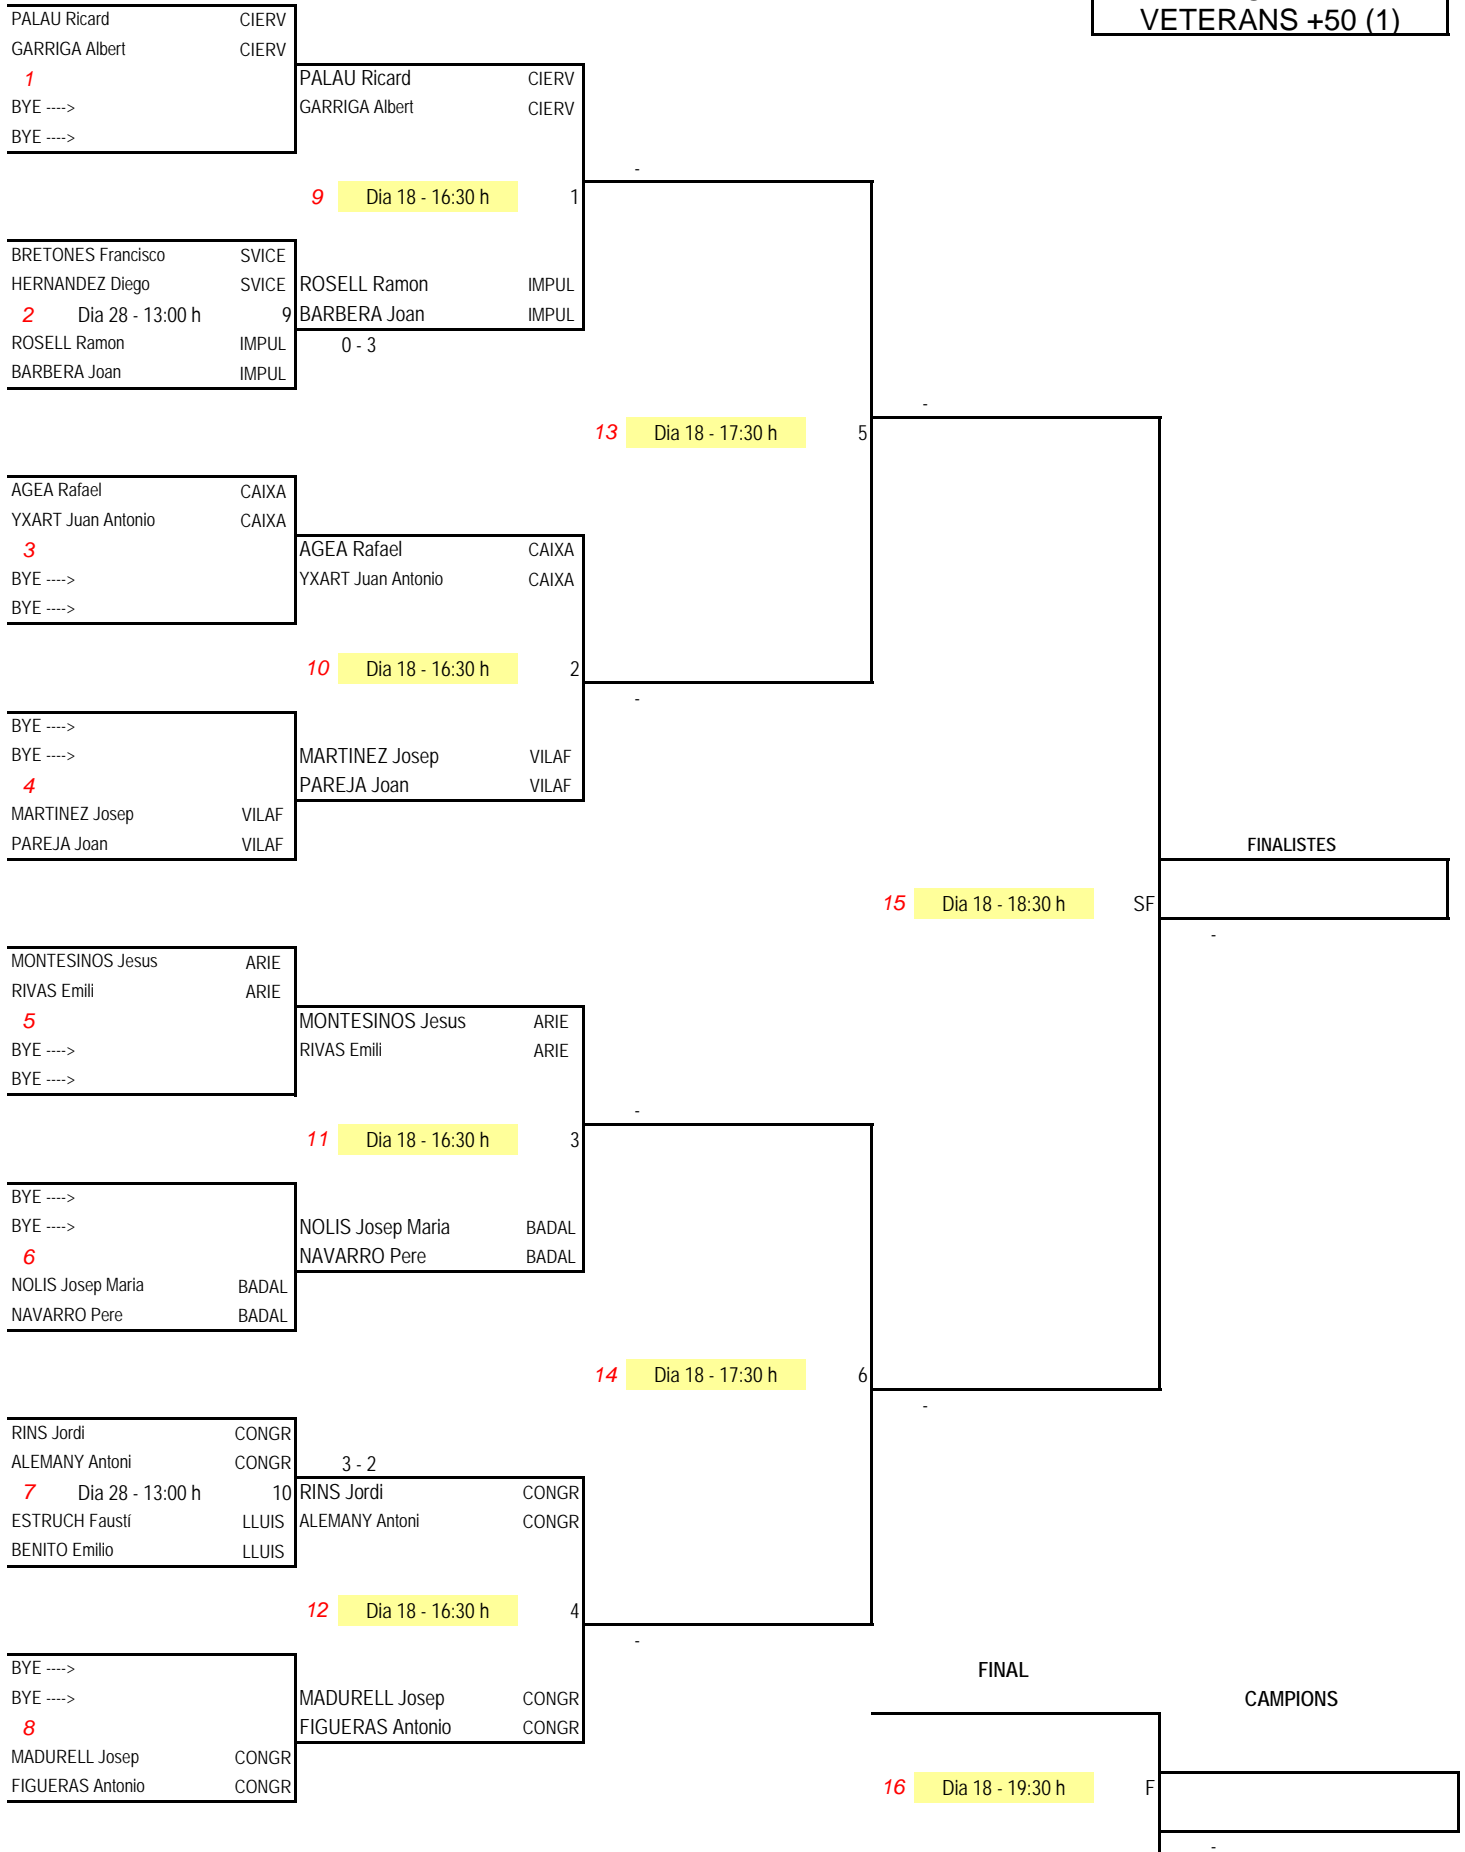

XXIV Campionat de Catalunya de Veterans Barcelona ("Reina Elisenda"), 27 i 28 de gener de 2007

Generalitat
de Catalunya

Consell Català
de l'Esport

Federació Catalana
de Tennis de Taula

DOBLE
VETERANS +50 (1)