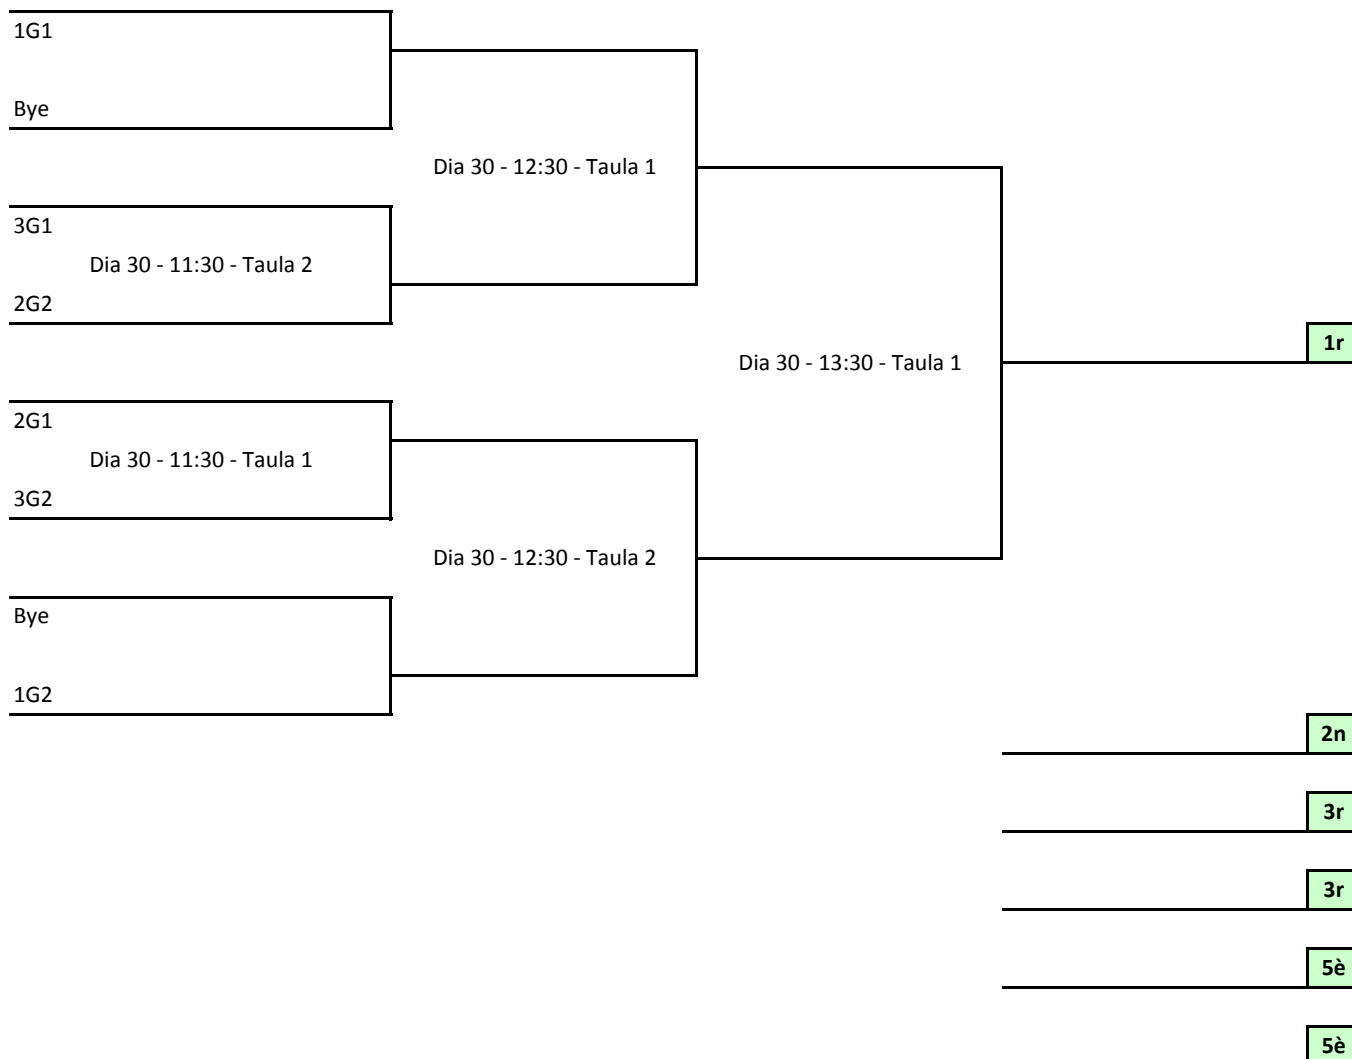

I OPEN BENJAMÍ CIUTAT DE BADALONA

Badalona, 30 de maig de 2009

EQUIPS BENJAMINS

Dia	Hora	Enc.	Taula
30	8:30	2-3	1
30	9:30	1-3	1
30	10:30	1-2	1

Equips Benjamins - Grup 1		1	2	3
1				
2				
3				

J	G	P	Pts	Cl

Dia	Hora	Enc.	Taula
30	8:30	2-3	2
30	9:30	1-3	2
30	10:30	1-2	2

Equips Benjamins - Grup 2		1	2	3
1				
2				
3				

J	G	P	Pts	Cl

Ajuntament de Badalona

CLUB TENNIS TAULA
BADALONA

over
Giramon