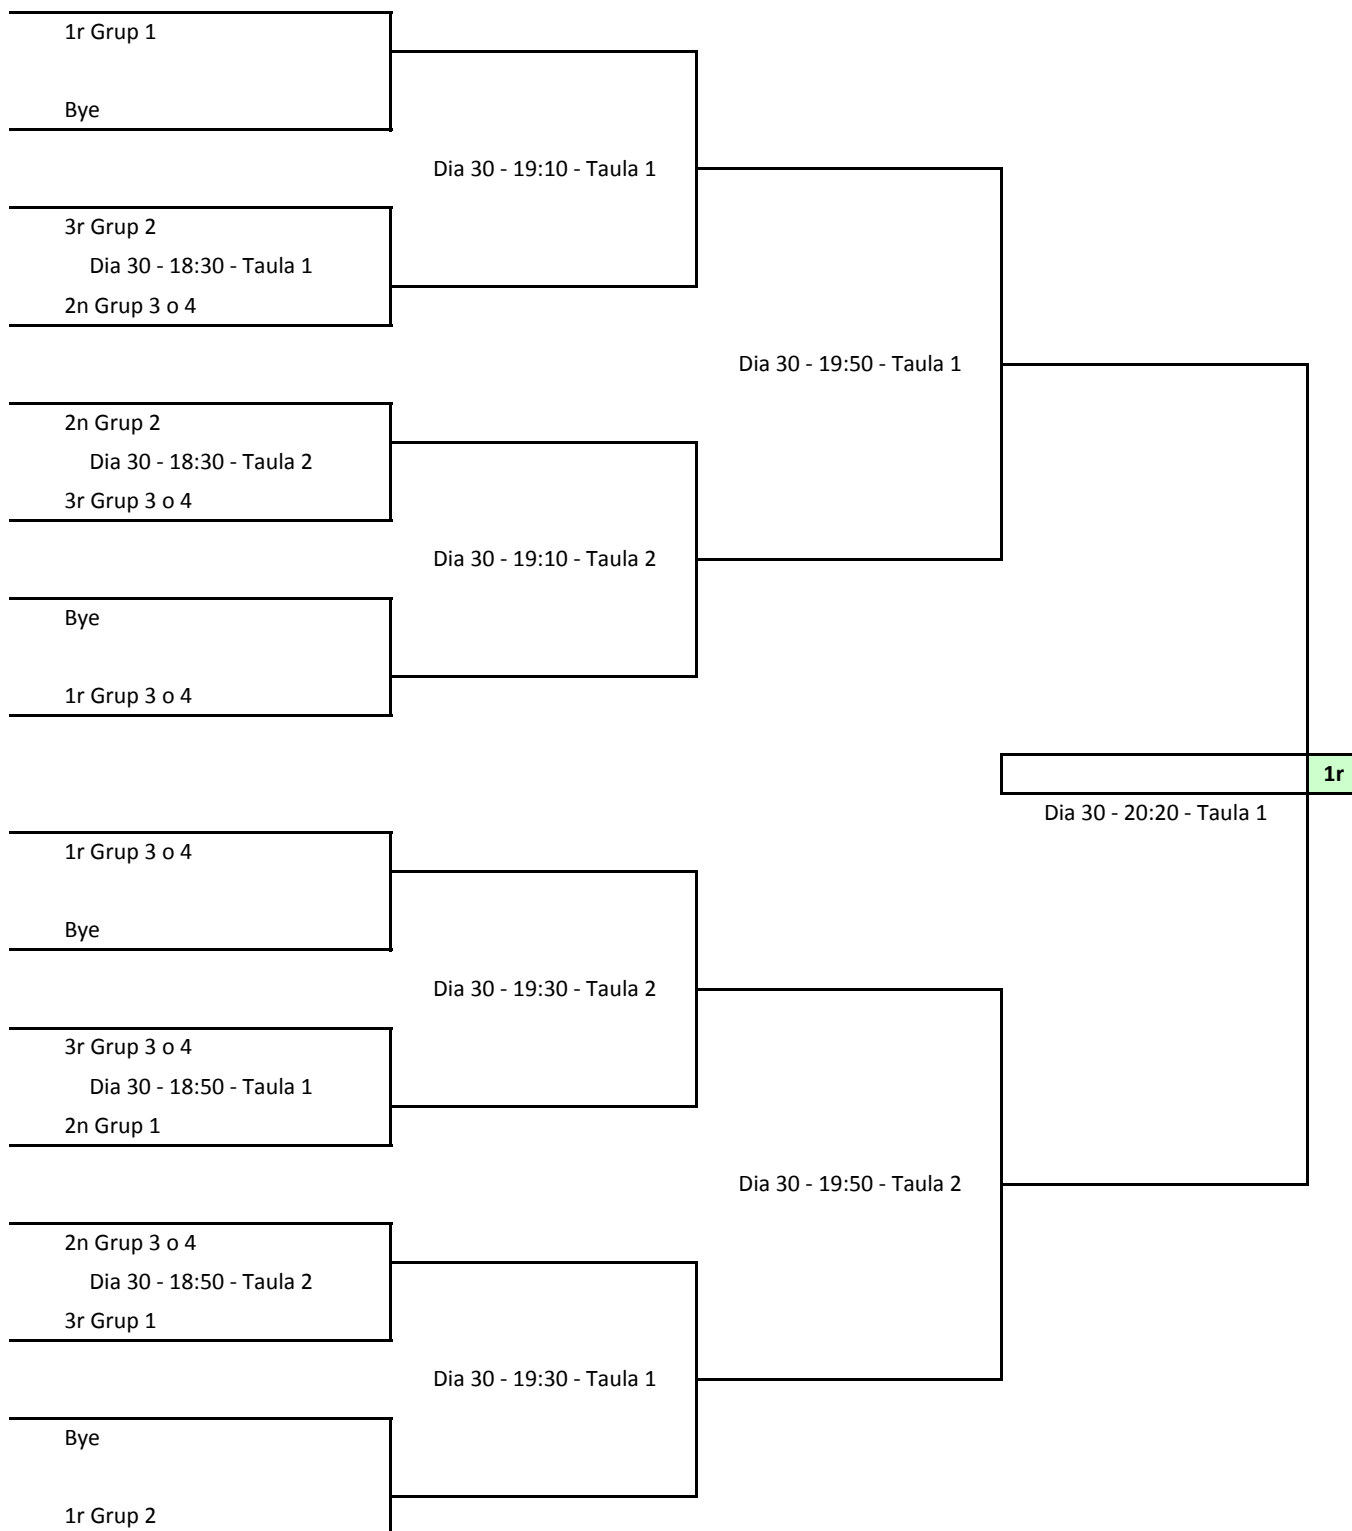

I OPEN BENJAMÍ CIUTAT DE BADALONA

Badalona, 30 de maig de 2009

INDIVIDUAL BENJAMÍ - 1a Fase

Dia	Hora	Enc.	Taula
30	16:30	2-3	1
30	16:50	1-3	1
30	17:10	1-2	1

Individual Benjamí - Grup 1				1	2	3
1						
2						
3						

J	G	P	Pts	Cl

Dia	Hora	Enc.	Taula
30	16:30	2-3	2
30	16:50	1-3	2
30	17:10	1-2	2

Individual Benjamí - Grup 2				1	2	3
1						
2						
3						

J	G	P	Pts	Cl

Dia	Hora	Enc.	Taula
30	17:30	2-3	1
30	17:50	1-3	1
30	18:10	1-2	1

Individual Benjamí - Grup 3				1	2	3
1						
2						
3						

J	G	P	Pts	Cl

Dia	Hora	Enc.	Taula
30	17:30	2-3	2
30	17:50	1-3	2
30	18:10	1-2	2

Individual Benjamí - Grup 4				1	2	3
1						
2						
3						

J	G	P	Pts	Cl

Ajuntament de Badalona

CLUB TENNIS TAULA
BADALONA

over
Giramón

I OPEN BENJAMÍ CIUTAT DE BADALONA

Badalona, 30 de maig de 2009

INDIVIDUAL BENJAMÍ - 2a Fase

Ajuntament de Badalona

CLUB TENNIS TAULA
BADALONA

over
Giramón